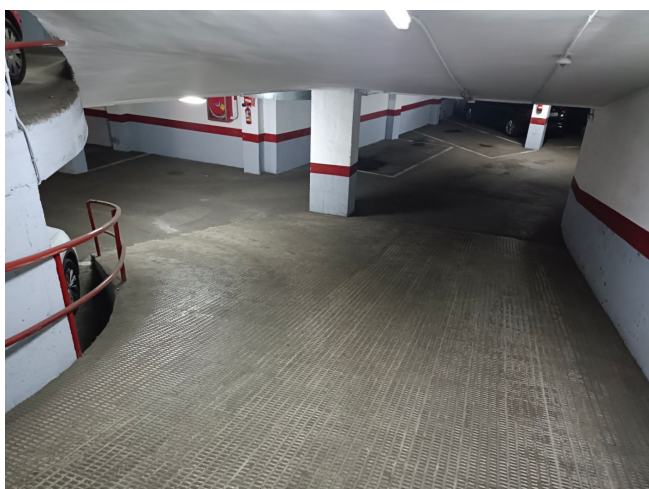

ENTRE MALLORCA Y AVDA. ROMA