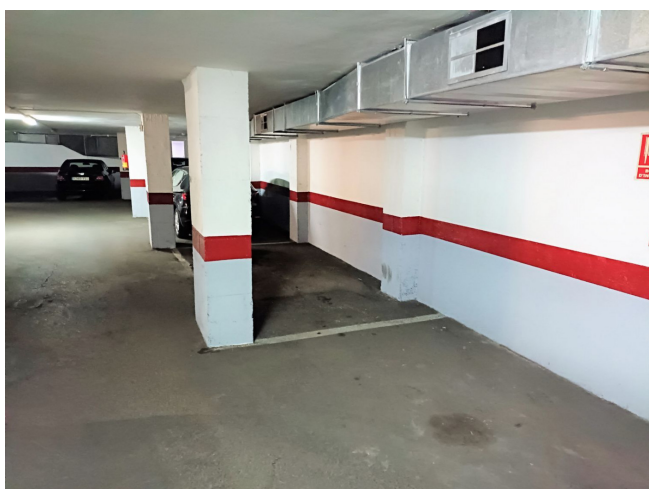

ENTRE MALLORCA Y AVDA. ROMA