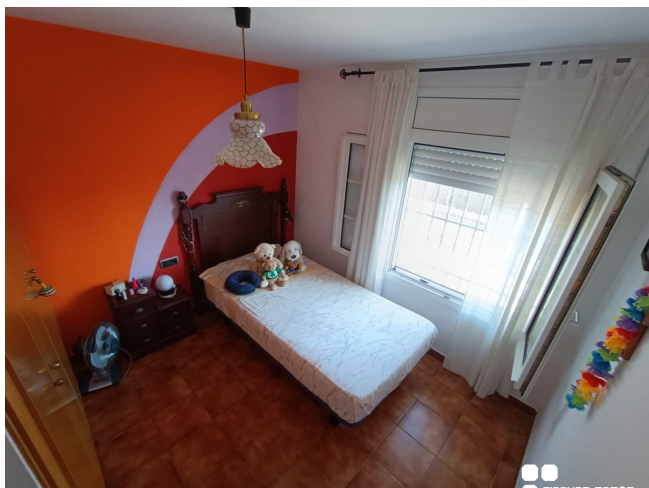

Casa independiente con porche en Segur de Calafell centro