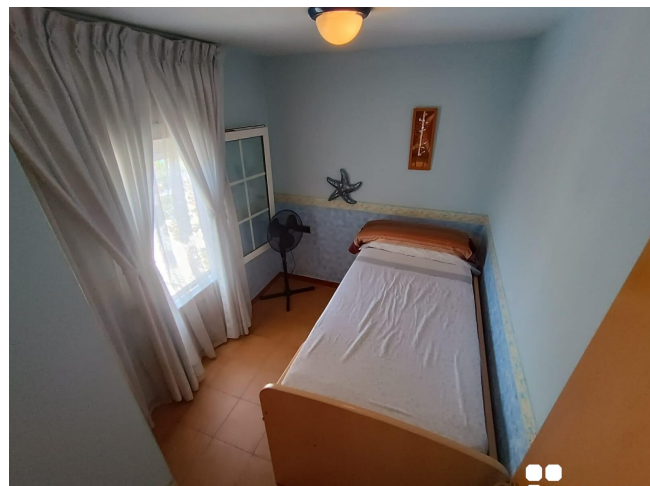

Casa independiente con porche en Segur de Calafell centro