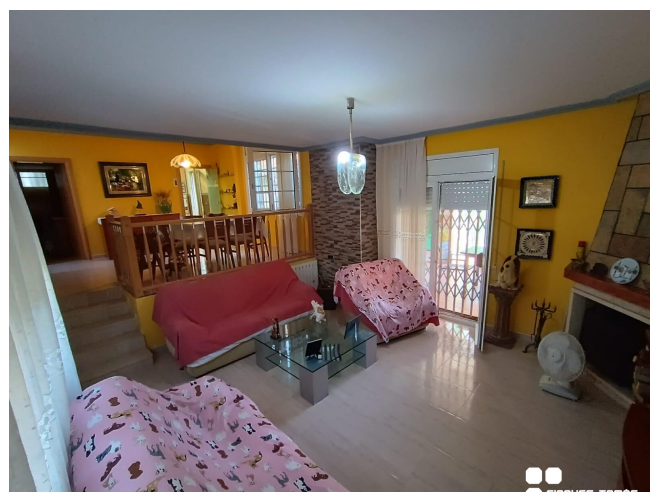

Casa independiente con porche en Segur de Calafell centro