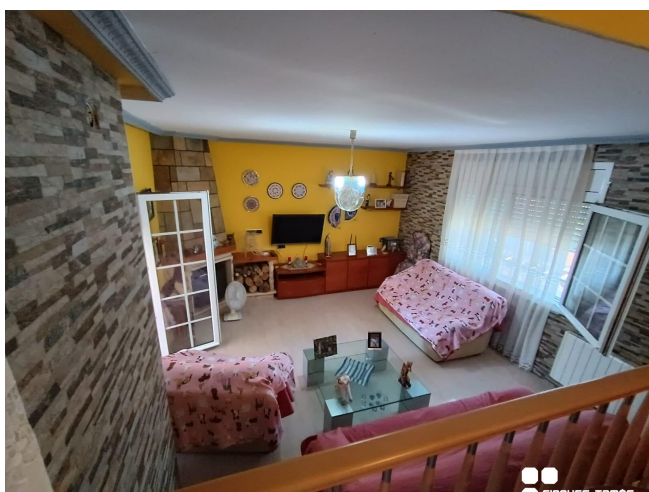

Casa independiente con porche en Segur de Calafell centro