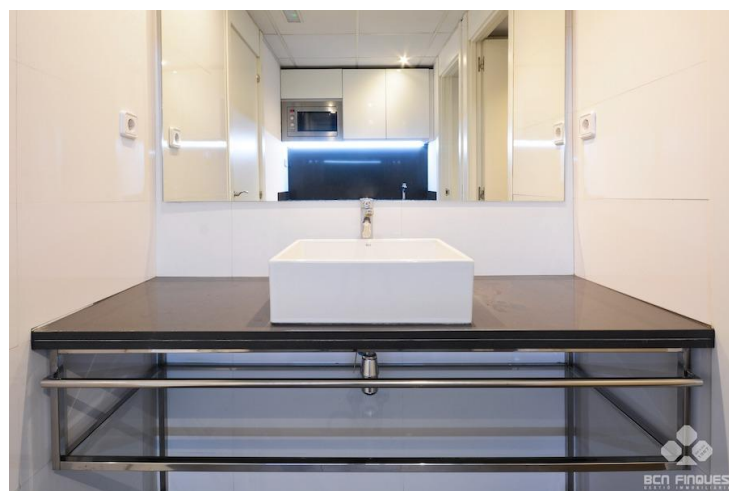

EN EDIFICIO EXCLUSIVO DE OFICINAS