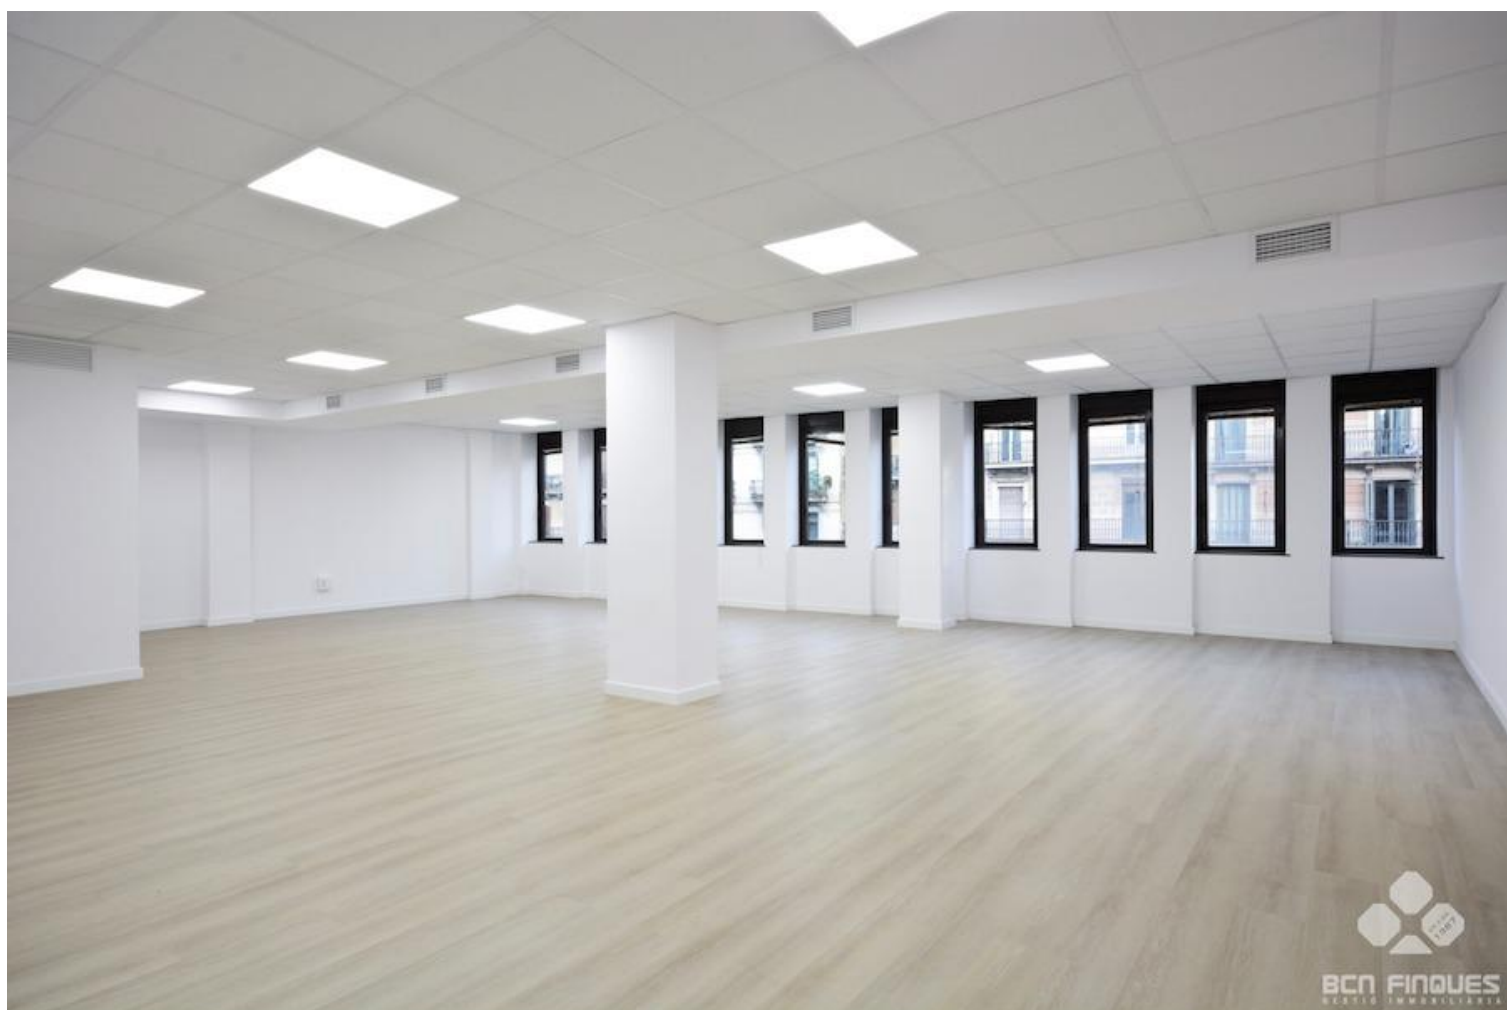

EN EDIFICIO EXCLUSIVO DE OFICINAS

ALQUILER
Eixample - Barcelona

Preu: 1.792 € / mes

130.00m²

CEE: 

En el Eixample de Barcelona, ubicado en la confluencia de Aragó y Casanova, se ofrece amplio despacho profesional recién reformado. Interiormente se distribuye por un amplio espacio diáfano, zona de office, y un aseo. Dispone de carpintería exterior aislante, climatización de aire frío/calor, falso techos con luminarias led empotrada y red perimetral. El edificio dispone de un amplio y cuidado vestíbulo adaptado para personas con discapacidad, 3 ascensores, servicio de conserje, sistema de seguridad las 24h y los 365 días. Exterior con amplias cristalerías que le dotan de gran luminosidad. Muy buena ubicación, con todo tipo de oferta en servicios y comunicaciones en la zona. Posibilidad de plaza de parking opcional en la misma finca. Este arrendamiento está sujeto al IVA.~