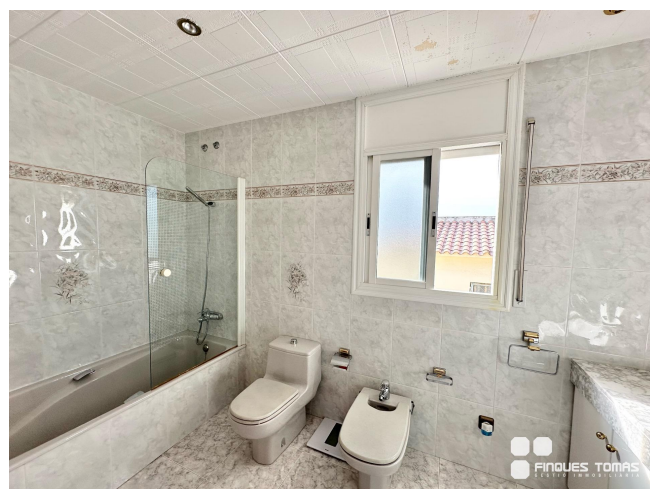

Chalet en Segur de Calafell