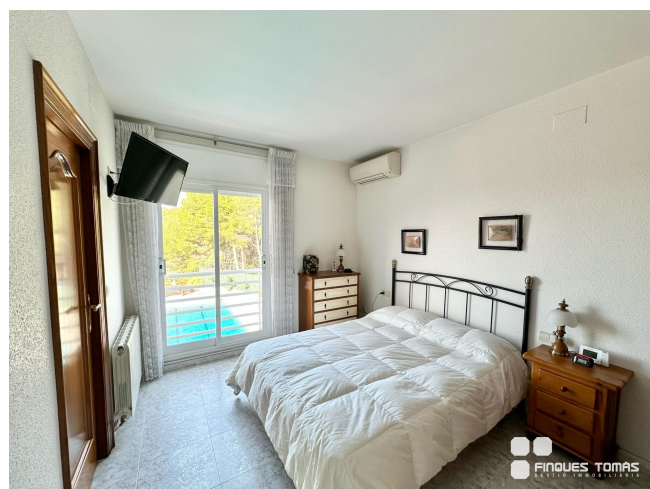

Chalet en Segur de Calafell