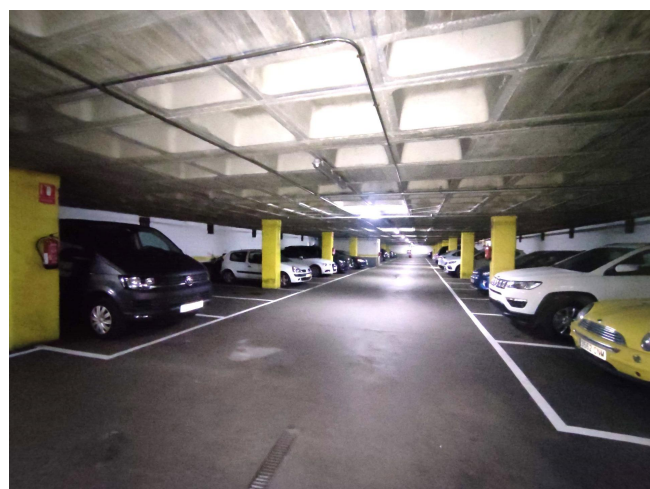

JUNTO PLAÇA MOLINA.

VENTA
El Putxet i Farró - Barcelona

Preu: 30.000 €

12.50m²
CEE: **G**

PARQUING para coche grande ubicado en finca moderna, acondicionada con medidas de protección al fuego y ventilación (bocas de incendio, extintores, puerta electrónica ventilada). Sistema de entrada de reconocimiento de vehículo. Acceso peatonal individual y con ascensor ascensor. CALLES AMPLIAS DE FÁCIL ACCESO Y MANIOBRA. Medidas 5m x 2,20m.~Buena situación, en la calle Saragossa, entre las calles de Santjoanistes y Guillem Tell, y cercano a la Plaça Molina.~Será por cuenta de la parte compradora el ITP/IVA que se derive de la compra-venta.~~~

JUNTO PLAÇA MOLINA.

JUNTO PLAÇA MOLINA.

JUNTO PLAÇA MOLINA.