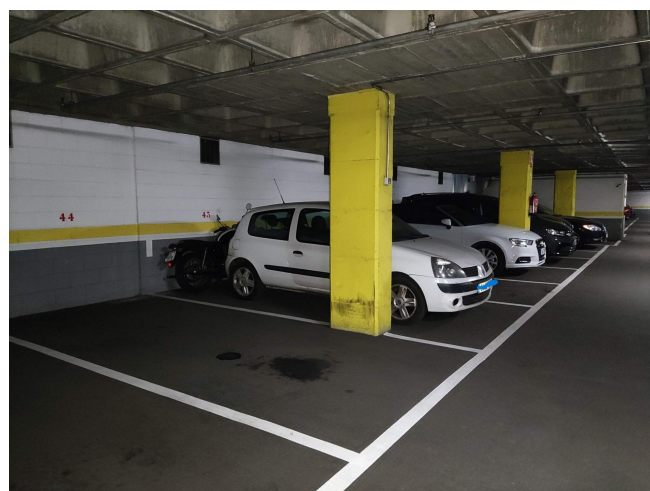

JUNTO PLAÇA MOLINA.