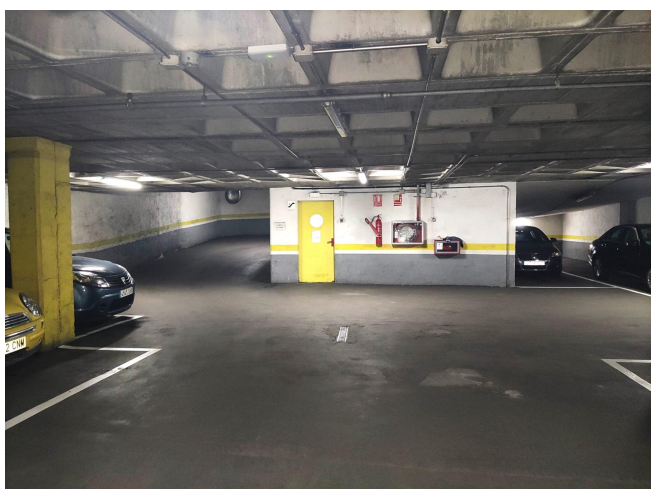

JUNTO PLAÇA MOLINA.

VENTA
El Putxet i Farró - Barcelona

Preu: 30.000 €

12.50m²
CEE: **G**

PARQUING para coche grande ubicado en finca moderna, acondicionada con medidas de protección al fuego y ventilación (bocas de incendio, extintores, puerta electrónica ventilada). Sistema de entrada de reconocimiento de vehículo. Acceso peatonal individual y con ascensor ascensor. CALLES AMPLIAS DE FÁCIL ACCESO Y MANIOBRA. Medidas 5m x 2,20m.~Buena situación, en la calle Saragossa, entre las calles de Santjoanistes y Guillem Tell, y cercano a la Plaça Molina.~Será por cuenta de la parte compradora el ITP/IVA que se derive de la compra-venta.~~~

JUNTO PLAÇA MOLINA.

JUNTO PLAÇA MOLINA.

JUNTO PLAÇA MOLINA.