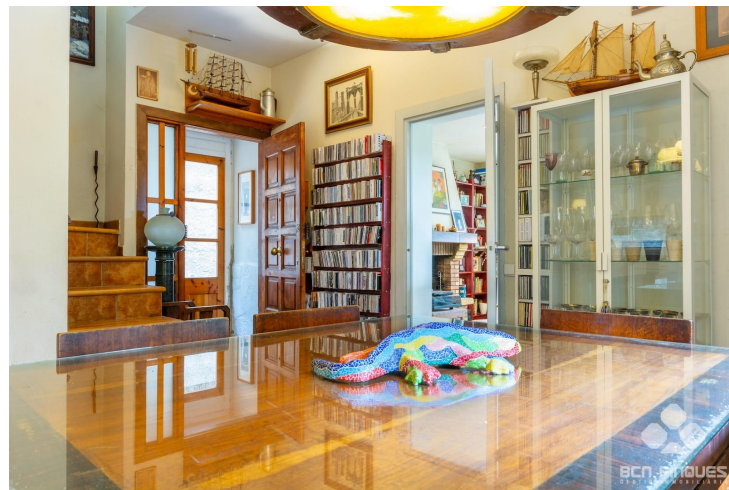

CASA UNIFAMILIAR CON PISCINA EN UN MARAVILLOSO ENTORNO