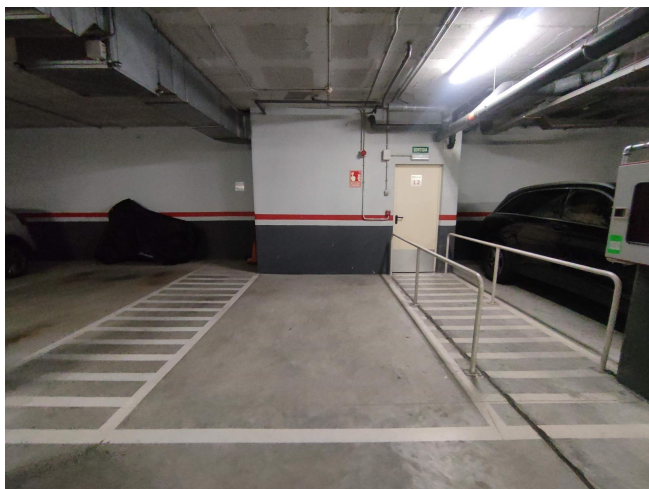

JUNTO VILA OLIMPICA