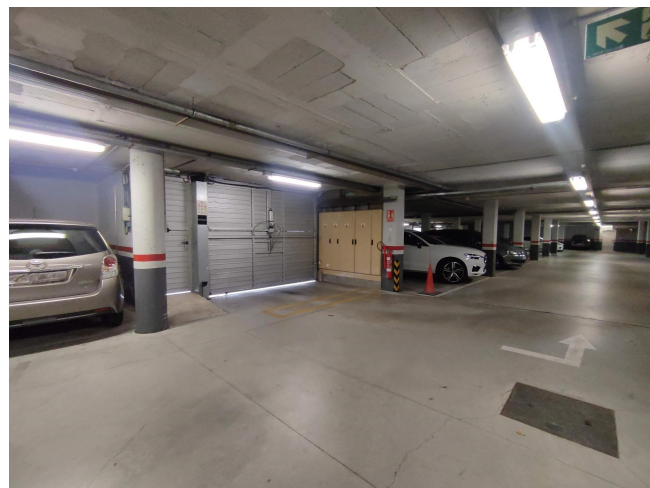

JUNTO VILA OLIMPICA