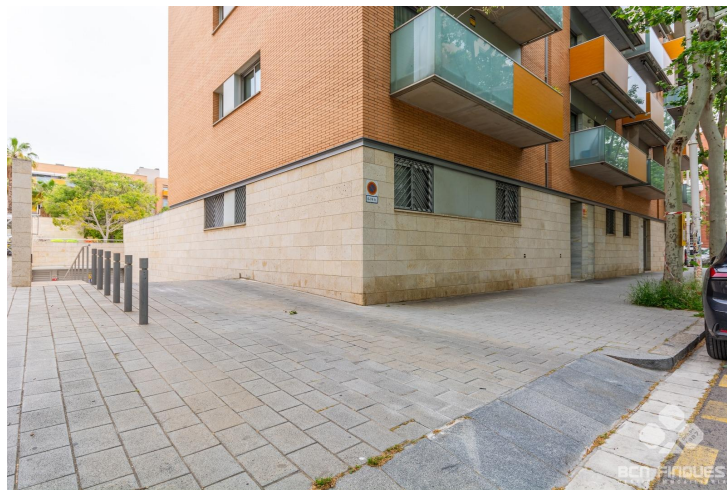

JUNTO VILA OLIMPICA