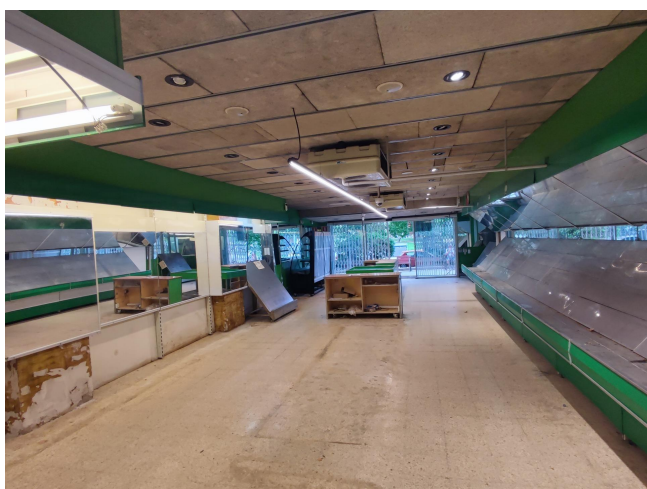

JUNTO CLUB ESPORTIU LAIETÀ Y ESTADI FC BARCELONA