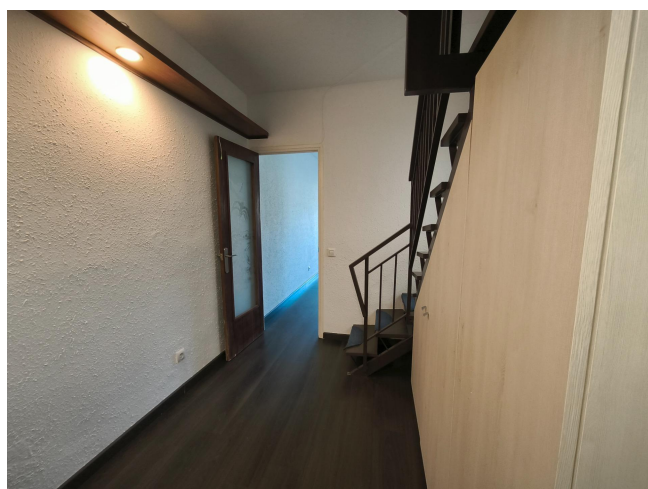

ATICO DÚPLEX CON TERRAZA JUNTO CAMP NOU