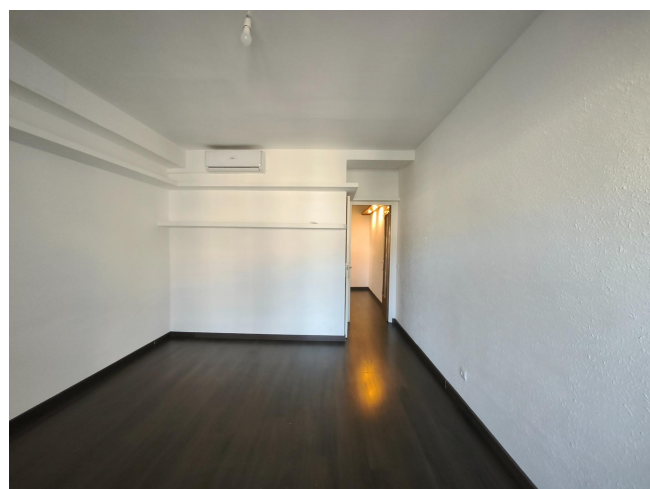

ATICO DÚPLEX CON TERRAZA JUNTO CAMP NOU