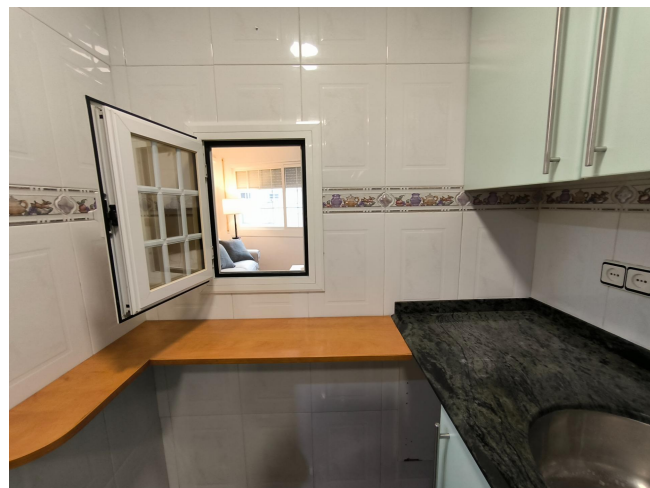

POR TEMPORADA, JUNTO PARC DE LA CIUTADELLA Y ARC DE TRIOMF