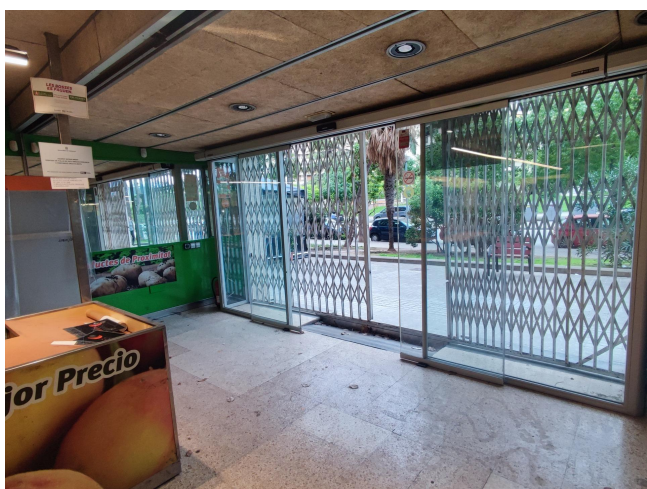

JUNTO CLUB ESPORTIU LAIETÀ Y ESTADI FC BARCELONA