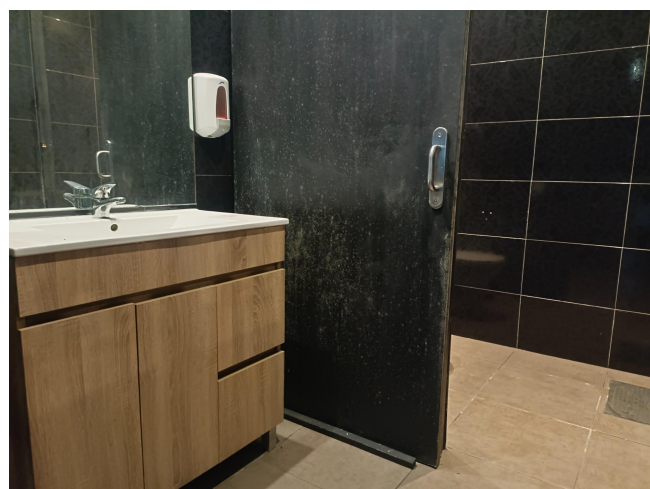

LOCAL EN TURÓ PARK CON SALIDA DE HUMOS.