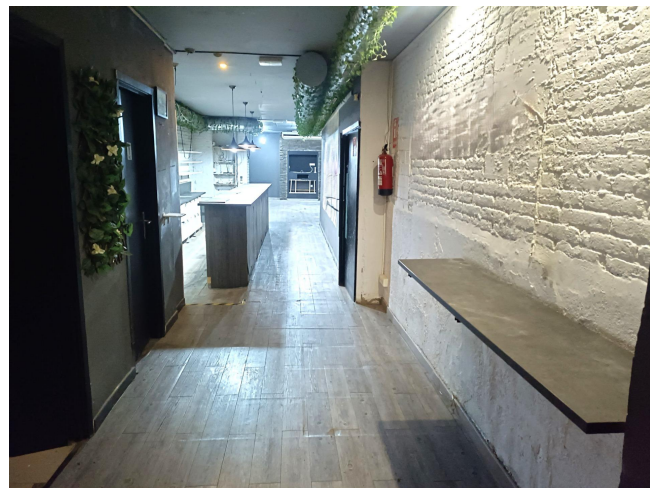

LOCAL EN TURÓ PARK CON SALIDA DE HUMOS.