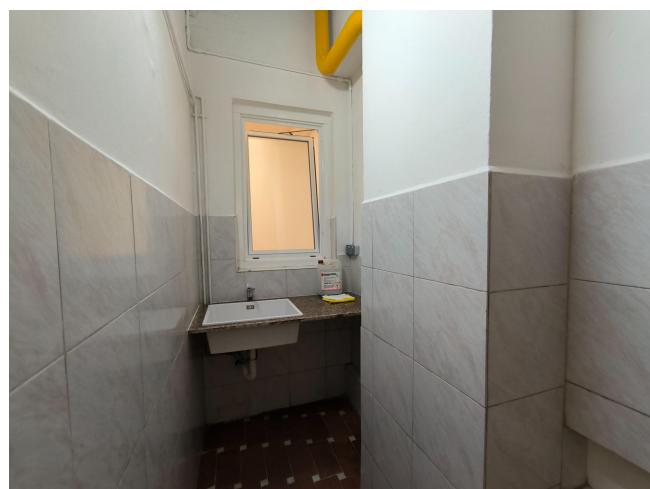

DESPACHO A ESTRENAR EN CALLE VALENCIA