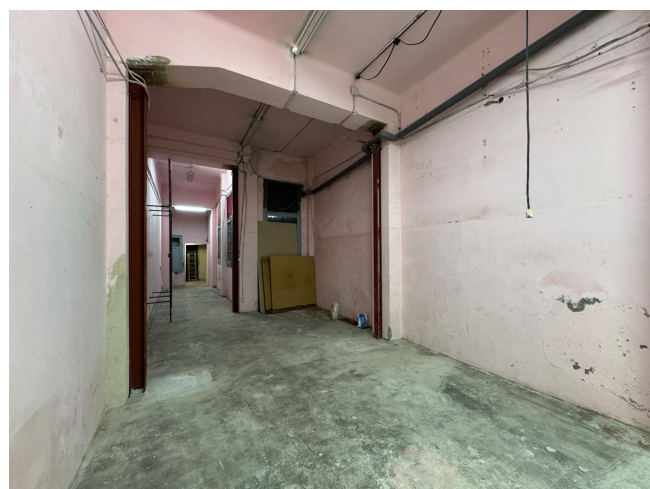

AMPLIO LOCAL EN CALLE BRUC, LA DRETA DE L'EIXAMPLE