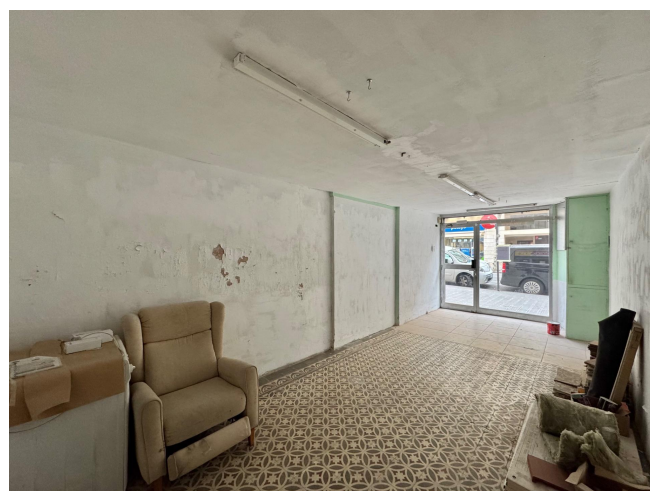

AMPLIO LOCAL EN CALLE BRUC, LA DRETA DE L'EIXAMPLE