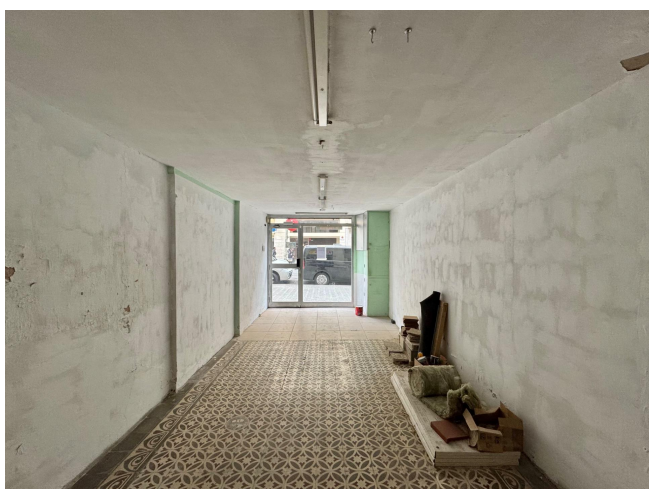

AMPLIO LOCAL EN CALLE BRUC, LA DRETA DE L'EIXAMPLE