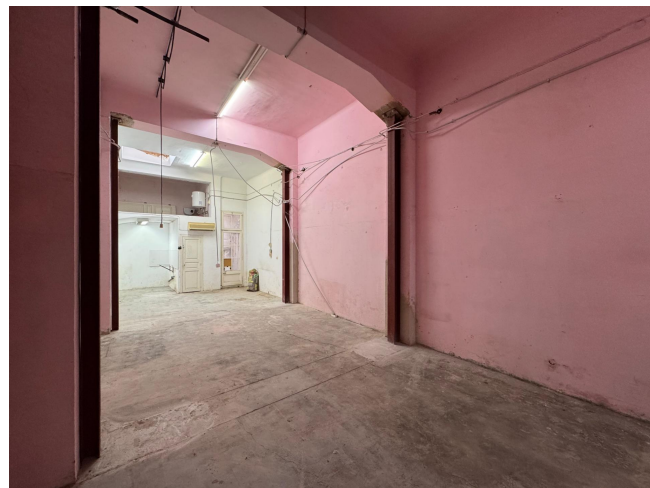

AMPLIO LOCAL EN CALLE BRUC, LA DRETA DE L'EIXAMPLE