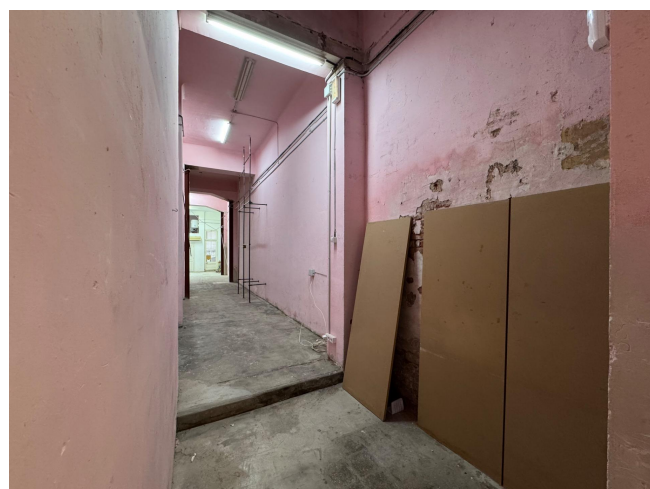

AMPLIO LOCAL EN CALLE BRUC, LA DRETA DE L'EIXAMPLE