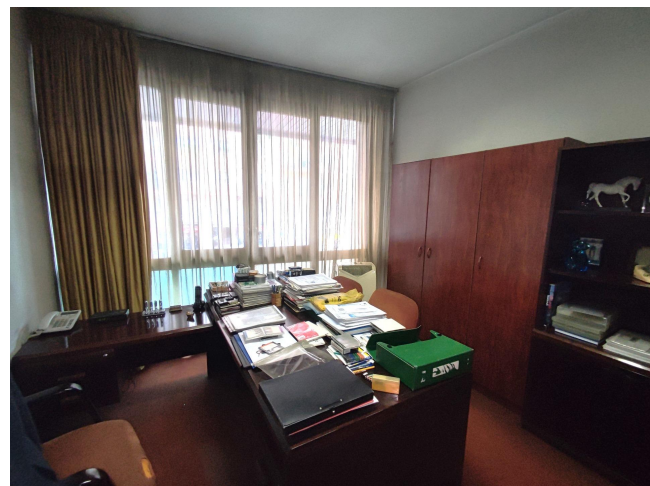

DESPACHO EXTERIOR, JUNTO PLAÇA LESSEPS