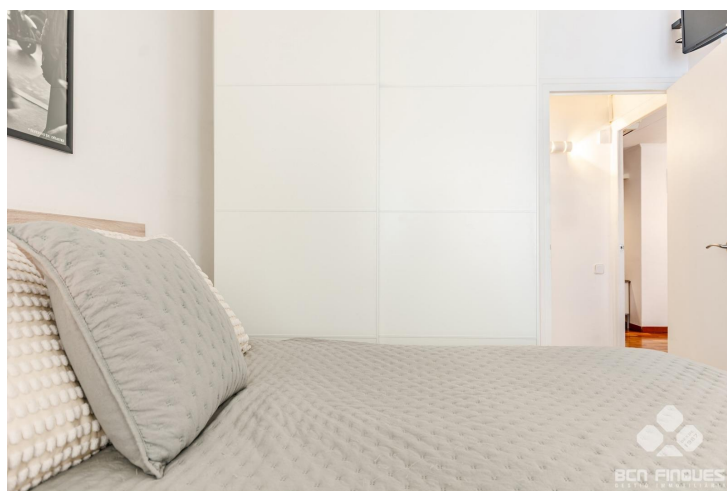

JUNTO PLAÇA MOLINA