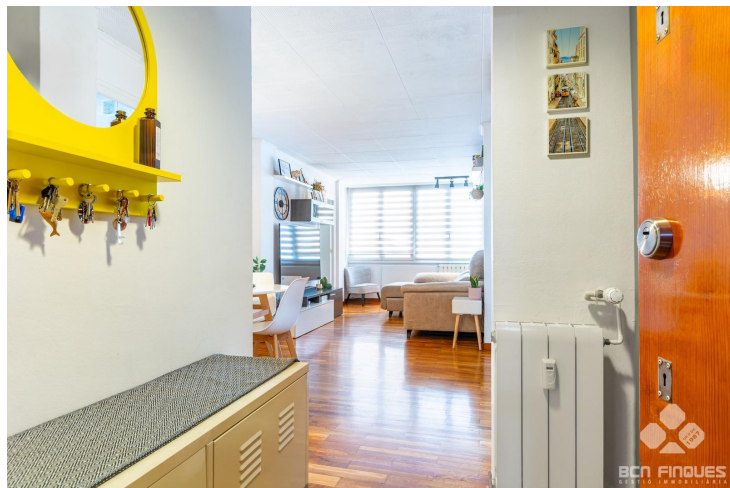

JUNTO PLAÇA MOLINA