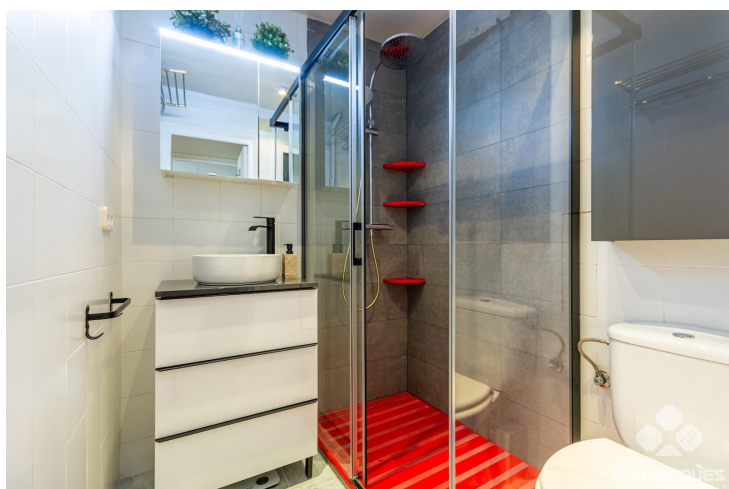

JUNTO PLAÇA MOLINA