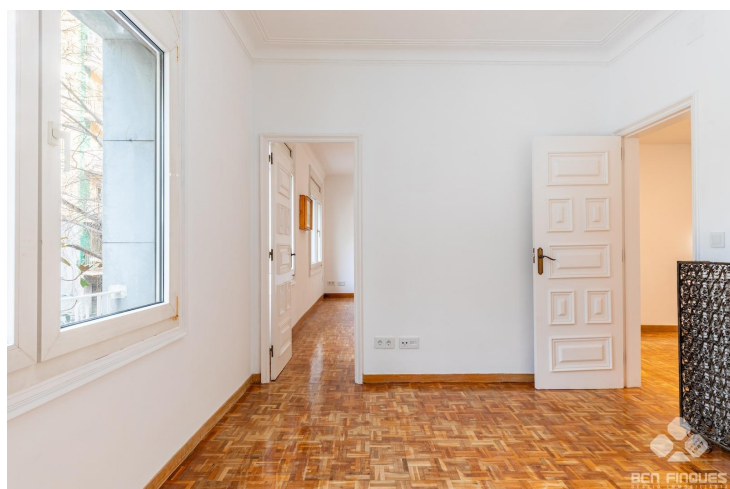

CAPITÀ ARENAS-SANTA AMELIA