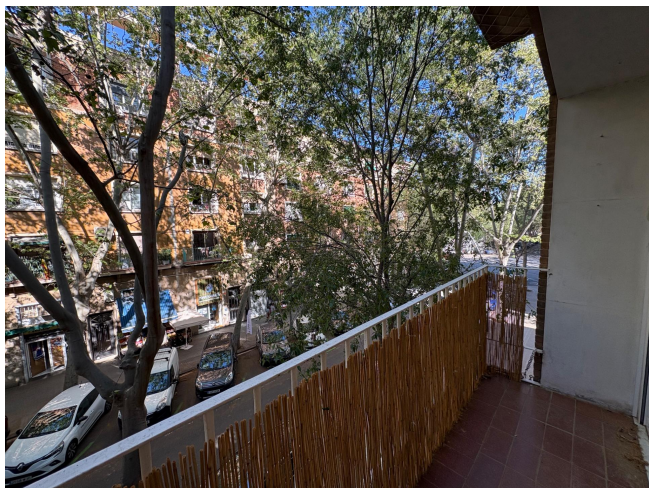

JUNTO A RAMBLA DE GUIPÚSCOA – SANT MARTÍ