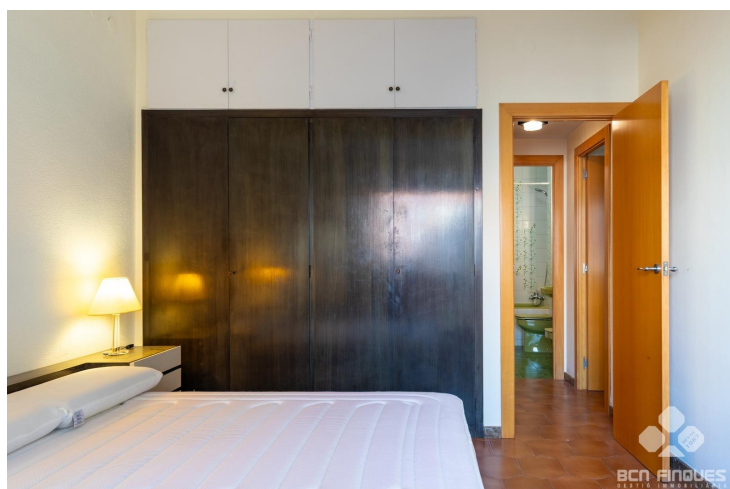

JUNTO A AVINGUDA DIAGONAL, SAGRADA FAMILIA Y MONUMENTAL