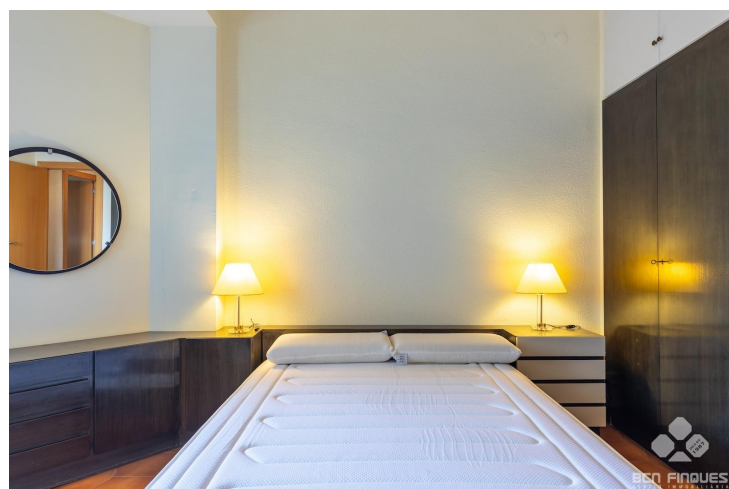

JUNTO A AVINGUDA DIAGONAL, SAGRADA FAMILIA Y MONUMENTAL