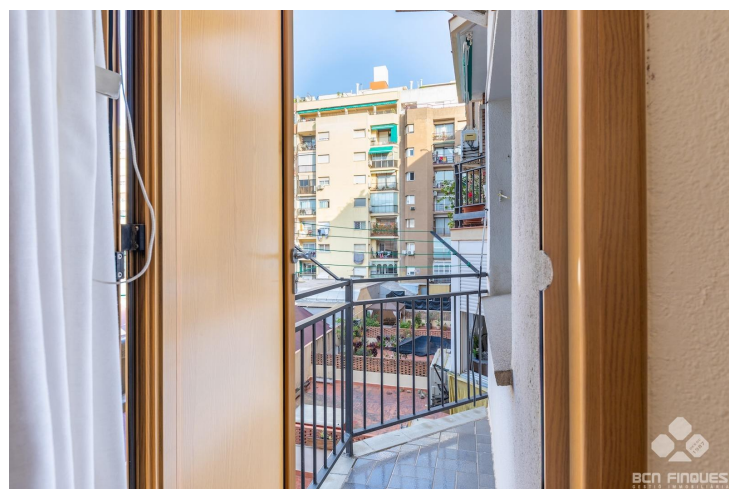

## JUNTO A AVINGUDA DIAGONAL, SAGRADA FAMILIA Y MONUMENTAL

**ALQUILER**  
**El Fort Pienc - Barcelona**

**Preu: 1.850 € / mes**

103.00m<sup>2</sup> - 4 Habitaciones  
CEE: **E**

Piso amueblado con balcón en l'Eixample, en la calle Sicília, junto a la Avinguda Diagonal y muy cerca de la emblemática Sagrada Familia. Situado en una finca con ascensor, este piso ofrece confort, espacio y una ubicación privilegiada en el corazón de Barcelona. Con una superficie construida de 103 m<sup>2</sup> y útil de 78 m<sup>2</sup>, se presenta en buen estado de conservación.~~Distribución interior:??Salón comedor exterior a amplio patio de manzana, con salida a balcón.~~Cocina independiente equipada con encimera de granito, placa de gas, horno, campana extractora y frigorífico combi.~~Balcón con orientación sur, funcional y soleado.~~1 habitación principal doble, amplia y luminosa.~~3 habitaciones individuales.~~2 baños completos, uno con ducha y otro con bañera.~~Zona de lavadero con lavadora y calentador de gas.~~Calidades:~~Suelos de gres.~~Carpintería exterior de aluminio e interior de madera.~~Aire acondicionado tipo split en salón.~~Ubicado en una zona céntrica de l'Eixample, rodeado de comercios, restaurantes, zonas verdes y todos los servicios necesarios. Excelente conexión, con varias estaciones de metro (L2, L4, L5), TRAM y autobuses, y fácil acceso al centro de la ciudad. En la renta se incluye una plaza de parking.~~Índice de referencia entre 1.043,38€ y 1.632,49€. Vivienda sin contrato de alquiler previo. El precio corresponde a 1.632,49€ del índice, más 72,65€ de IBI, 48,66€ de comunidad y 96,20€ de parking. La propiedad no es gran tenedor.~~CHB02655\*\*\*~~BCN FINQUES | AICAT 10230 · API A12849~

## JUNTO A AVINGUDA DIAGONAL, SAGRADA FAMILIA Y MONUMENTAL