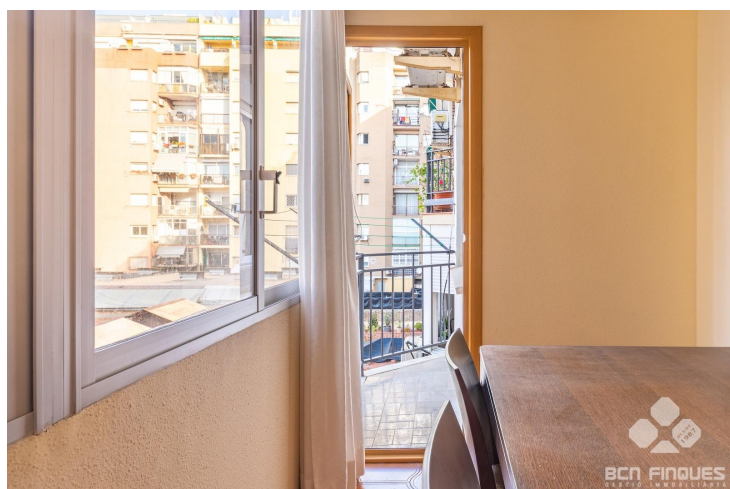

JUNTO A AVINGUDA DIAGONAL, SAGRADA FAMILIA Y MONUMENTAL