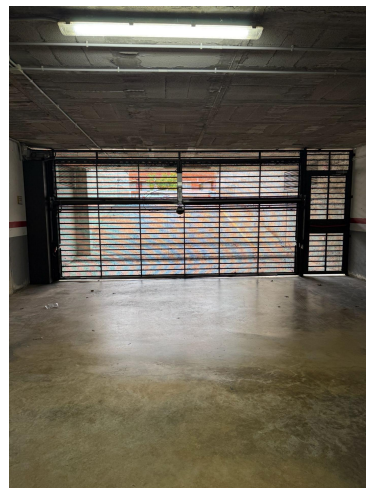

Plaza de parking en Cubelles