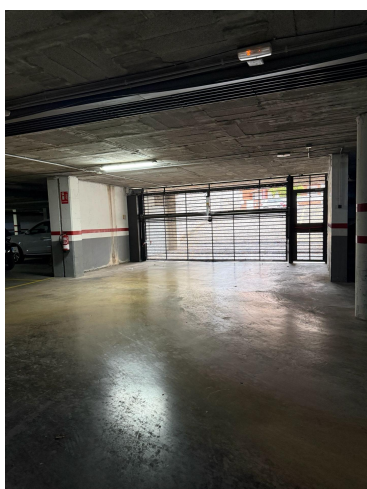

Plaza de parking en Cubelles