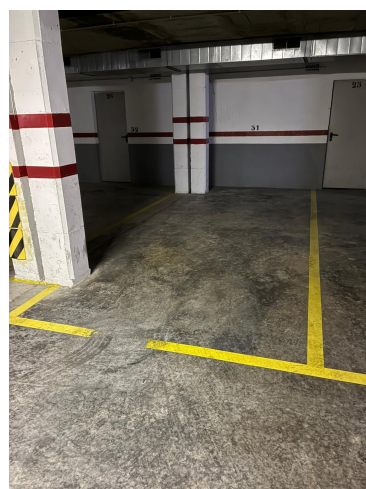

Plaza de parking en Cubelles