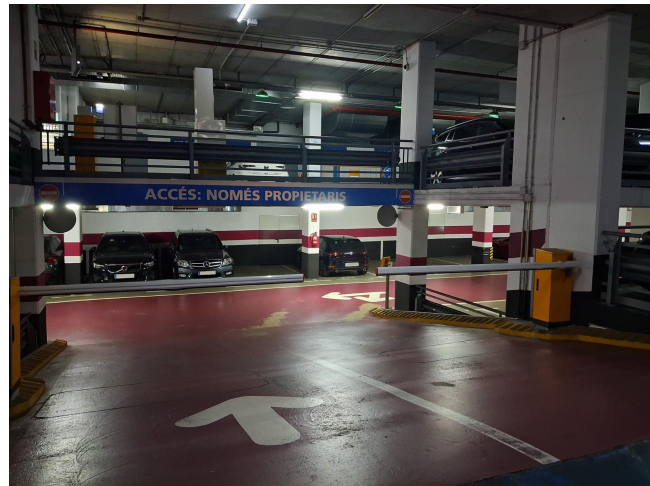

EN PARKING PLAÇA WAGNER, JUNTO A LA AV. DIAGONAL

ALQUILER
Sant Gervasi - Galvany - Barcelona

Preu: 210 € / mes

11.00m²
CEE: **G**

Plaza de parking en alquiler para coche mediano-grande en Sant Gervasi-Galvany, en Sarrià-Sant Gervasi, dentro del Parking Plaça Wagner, junto a la Avinguda Diagonal.~~El parking dispone de dos entradas, una por la calle Beethoven y otra por la calle Ganduxer, y acceso peatonal con ascensor y puertas equipadas con teclado Indigo Neo. Cuenta con acceso 24/7, vigilancia presencial de 7:00 a 15:00 y atención durante el resto del horario. Es un parking amplio, cuidado y bien señalizado, con entrada cómoda, aseos, puntos de recarga para vehículos eléctricos y acceso adaptado para personas con movilidad reducida.~~La plaza está situada en la planta -2 y tiene unas medidas aproximadas de 4,50 m x 2,34 m (2,80 m de ancho total incluyendo columna lateral), ideal para coche mediano-grande. Ofrece fácil acceso y buena maniobrabilidad, lo que la convierte en una opción práctica y cómoda para uso diario en una de las zonas más demandadas de Barcelona.~~Este arrendamiento está sujeto a IVA.~~BCN FINQUES | AICAT 10230 · API A12849~

EN PARKING PLAÇA WAGNER, JUNTO A LA AV. DIAGONAL

EN PARKING PLAÇA WAGNER, JUNTO A LA AV. DIAGONAL

EN PARKING PLAÇA WAGNER, JUNTO A LA AV. DIAGONAL