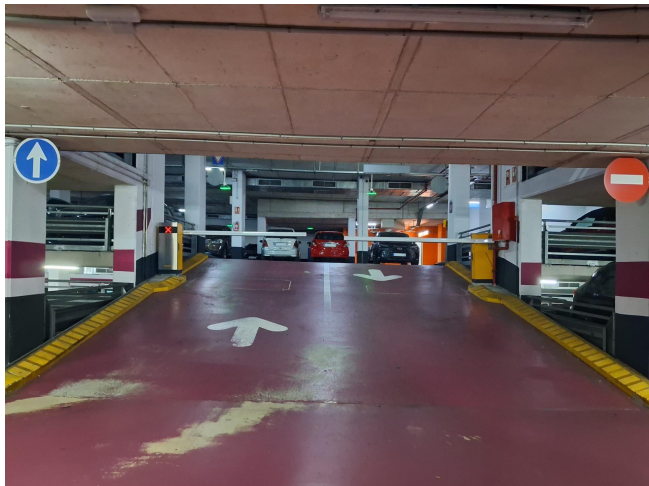

EN PARKING PLAÇA WAGNER, JUNTO A LA AV. DIAGONAL

ALQUILER
Sant Gervasi - Galvany - Barcelona

Preu: 210 € / mes

11.00m²
CEE: **G**

Plaza de parking en alquiler para coche mediano-grande en Sant Gervasi-Galvany, en Sarrià-Sant Gervasi, dentro del Parking Plaça Wagner, junto a la Avinguda Diagonal.~~El parking dispone de dos entradas, una por la calle Beethoven y otra por la calle Ganduxer, y acceso peatonal con ascensor y puertas equipadas con teclado Indigo Neo. Cuenta con acceso 24/7, vigilancia presencial de 7:00 a 15:00 y atención durante el resto del horario. Es un parking amplio, cuidado y bien señalizado, con entrada cómoda, aseos, puntos de recarga para vehículos eléctricos y acceso adaptado para personas con movilidad reducida.~~La plaza está situada en la planta -2 y tiene unas medidas aproximadas de 4,50 m x 2,34 m (2,80 m de ancho total incluyendo columna lateral), ideal para coche mediano-grande. Ofrece fácil acceso y buena maniobrabilidad, lo que la convierte en una opción práctica y cómoda para uso diario en una de las zonas más demandadas de Barcelona.~~Este arrendamiento está sujeto a IVA.~~BCN FINQUES | AICAT 10230 · API A12849~

EN PARKING PLAÇA WAGNER, JUNTO A LA AV. DIAGONAL

EN PARKING PLAÇA WAGNER, JUNTO A LA AV. DIAGONAL

EN PARKING PLAÇA WAGNER, JUNTO A LA AV. DIAGONAL