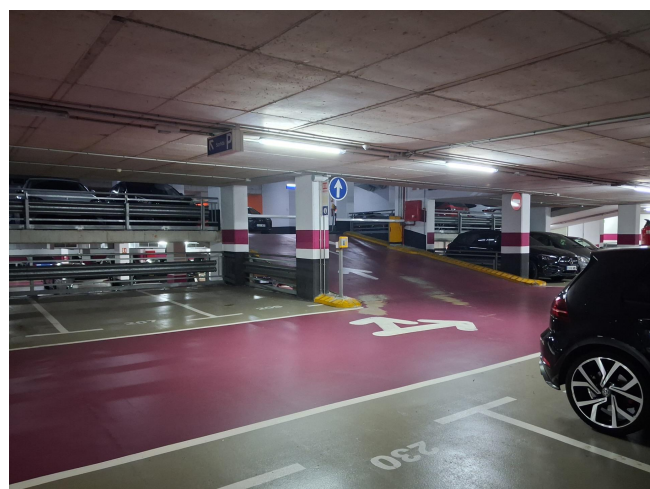

EN PARKING PLAÇA WAGNER, JUNTO A LA AV. DIAGONAL

ALQUILER
Sant Gervasi - Galvany - Barcelona

Preu: 210 € / mes

11.00m²
CEE: **G**

Plaza de parking en alquiler para coche mediano-grande en Sant Gervasi-Galvany, en Sarrià-Sant Gervasi, dentro del Parking Plaça Wagner, junto a la Avinguda Diagonal.~~El parking dispone de dos entradas, una por la calle Beethoven y otra por la calle Ganduxer, y acceso peatonal con ascensor y puertas equipadas con teclado Indigo Neo. Cuenta con acceso 24/7, vigilancia presencial de 7:00 a 15:00 y atención durante el resto del horario. Es un parking amplio, cuidado y bien señalizado, con entrada cómoda, aseos, puntos de recarga para vehículos eléctricos y acceso adaptado para personas con movilidad reducida.~~La plaza está situada en la planta -2 y tiene unas medidas aproximadas de 4,50 m x 2,34 m (2,80 m de ancho total incluyendo columna lateral), ideal para coche mediano-grande. Ofrece fácil acceso y buena maniobrabilidad, lo que la convierte en una opción práctica y cómoda para uso diario en una de las zonas más demandadas de Barcelona.~~Este arrendamiento está sujeto a IVA.~~BCN FINQUES | AICAT 10230 · API A12849~

EN PARKING PLAÇA WAGNER, JUNTO A LA AV. DIAGONAL

EN PARKING PLAÇA WAGNER, JUNTO A LA AV. DIAGONAL

EN PARKING PLAÇA WAGNER, JUNTO A LA AV. DIAGONAL