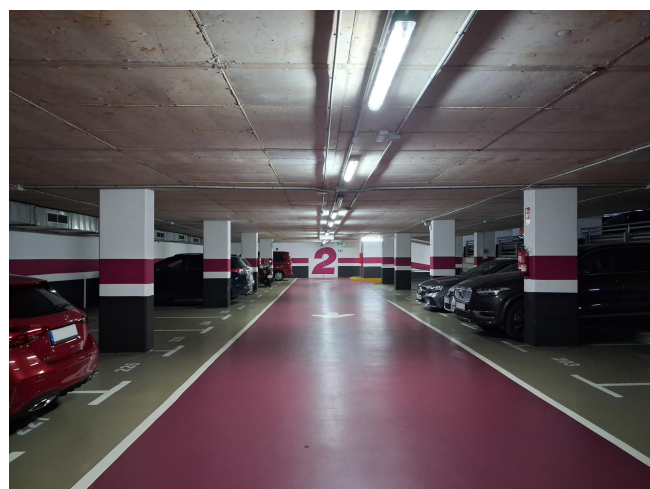

EN PARKING PLAÇA WAGNER, JUNTO A LA AV. DIAGONAL

ALQUILER
Sant Gervasi - Galvany - Barcelona

Preu: 210 € / mes

11.00m²
CEE: **G**

Plaza de parking en alquiler para coche mediano-grande en Sant Gervasi-Galvany, en Sarrià-Sant Gervasi, dentro del Parking Plaça Wagner, junto a la Avinguda Diagonal.~~El parking dispone de dos entradas, una por la calle Beethoven y otra por la calle Ganduxer, y acceso peatonal con ascensor y puertas equipadas con teclado Indigo Neo. Cuenta con acceso 24/7, vigilancia presencial de 7:00 a 15:00 y atención durante el resto del horario. Es un parking amplio, cuidado y bien señalizado, con entrada cómoda, aseos, puntos de recarga para vehículos eléctricos y acceso adaptado para personas con movilidad reducida.~~La plaza está situada en la planta -2 y tiene unas medidas aproximadas de 4,50 m x 2,34 m (2,80 m de ancho total incluyendo columna lateral), ideal para coche mediano-grande. Ofrece fácil acceso y buena maniobrabilidad, lo que la convierte en una opción práctica y cómoda para uso diario en una de las zonas más demandadas de Barcelona.~~Este arrendamiento está sujeto a IVA.~~BCN FINQUES | AICAT 10230 · API A12849~

EN PARKING PLAÇA WAGNER, JUNTO A LA AV. DIAGONAL

EN PARKING PLAÇA WAGNER, JUNTO A LA AV. DIAGONAL

EN PARKING PLAÇA WAGNER, JUNTO A LA AV. DIAGONAL