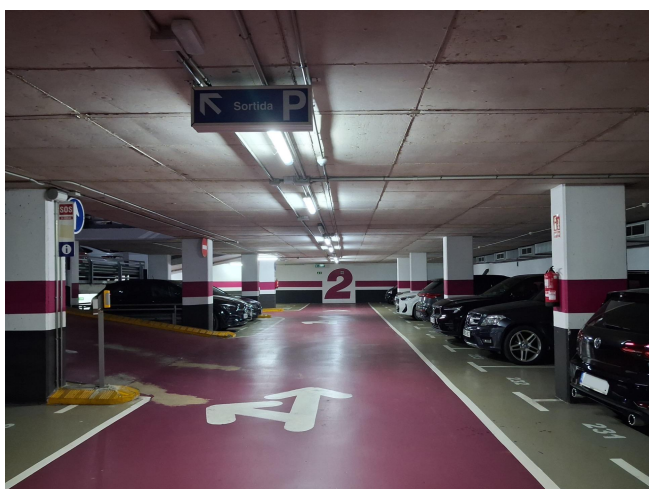

EN PARKING PLAÇA WAGNER, JUNTO A LA AV. DIAGONAL

ALQUILER
Sant Gervasi - Galvany - Barcelona

Preu: 210 € / mes

11.00m²
CEE: **G**

Plaza de parking en alquiler para coche mediano-grande en Sant Gervasi-Galvany, en Sarrià-Sant Gervasi, dentro del Parking Plaça Wagner, junto a la Avinguda Diagonal.~~El parking dispone de dos entradas, una por la calle Beethoven y otra por la calle Ganduxer, y acceso peatonal con ascensor y puertas equipadas con teclado Indigo Neo. Cuenta con acceso 24/7, vigilancia presencial de 7:00 a 15:00 y atención durante el resto del horario. Es un parking amplio, cuidado y bien señalizado, con entrada cómoda, aseos, puntos de recarga para vehículos eléctricos y acceso adaptado para personas con movilidad reducida.~~La plaza está situada en la planta -2 y tiene unas medidas aproximadas de 4,50 m x 2,34 m (2,80 m de ancho total incluyendo columna lateral), ideal para coche mediano-grande. Ofrece fácil acceso y buena maniobrabilidad, lo que la convierte en una opción práctica y cómoda para uso diario en una de las zonas más demandadas de Barcelona.~~Este arrendamiento está sujeto a IVA.~~BCN FINQUES | AICAT 10230 · API A12849~

EN PARKING PLAÇA WAGNER, JUNTO A LA AV. DIAGONAL

EN PARKING PLAÇA WAGNER, JUNTO A LA AV. DIAGONAL

EN PARKING PLAÇA WAGNER, JUNTO A LA AV. DIAGONAL