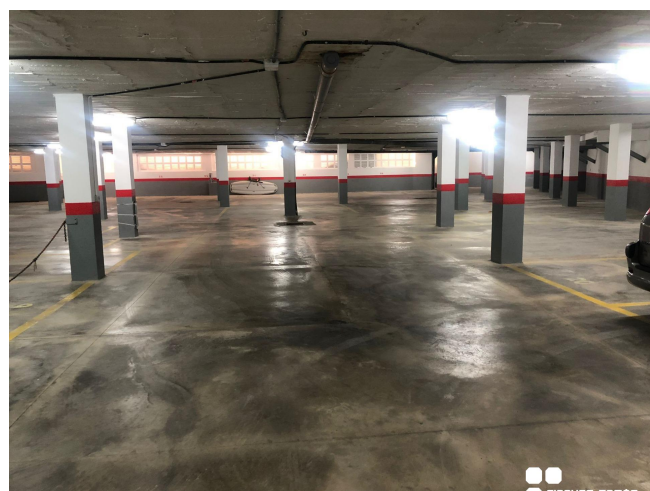

Parking primera línea playa en Mas Mel, Calafell