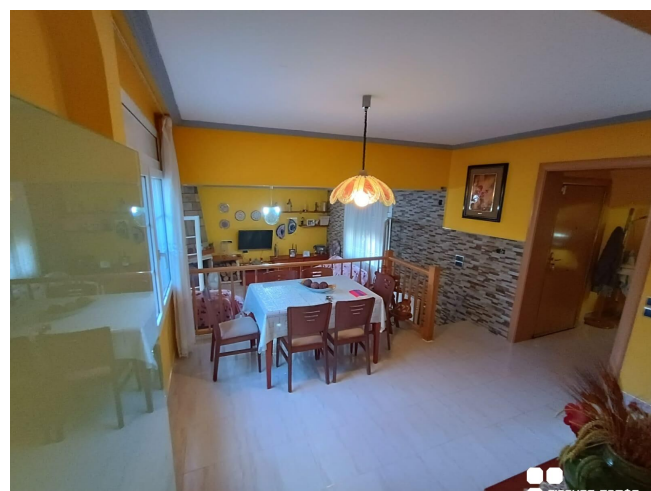

Casa independiente con porche en Segur de Calafell centro