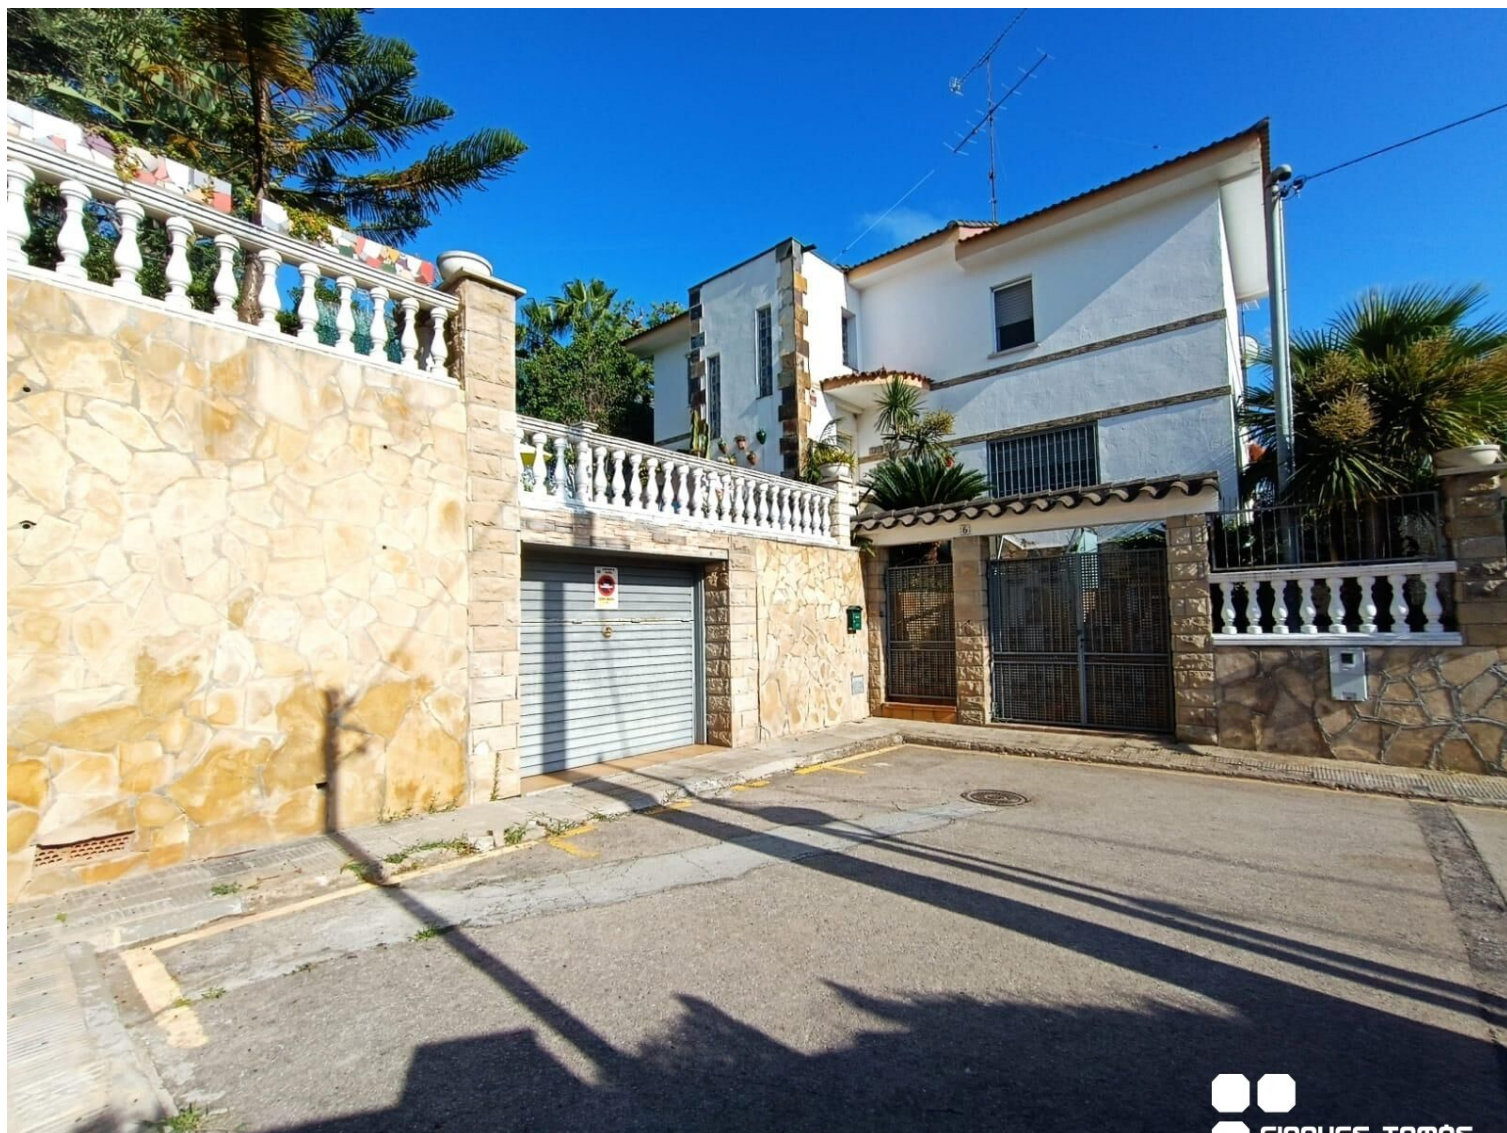

Casa independiente con porche en Segur de Calafell centro

VENDA
Centro - Segur de Calafell

Preu: 298.000 €

230.00m² - 4 Habitacions
CEE: **G**

www.bcnfinques.com

www.fincastomas.com

Casa independiente a cuatro vientos, no apareada, situada cerca del centro de Segur de Calafell. Distribuida en 2 plantas; en la primera encontramos salón comedor a 2 niveles, cocina independiente equipada y 1 baño completo. En la planta superior, 4 dormitorios dobles y 1 baño. Cuenta con un porche para disfrutar de la barbacoa y una bodega. Equipada con suelos de gres, carpintería interior de madera de haya, carpintería exterior de aluminio blanco y doble cristal, chimenea y rejas. Incluye garaje para 2 coches y trastero en el mismo edificio. Al ser una vivienda a cuatro vientos dispone de ventajas como mucha luz natural, buena ventilación y todas las estancias exteriores. La vivienda se encuentra en el centro de la ciudad, con restaurantes, gimnasios, centro de salud y colegios en los alrededores, y a pocos metros del Parque Pinos Altos Sombra, un gran parque público con sombra y actividades infantiles. El lugar está bien comunicado con opciones de transporte público y paradas de bus. ¡Llámenos y visítela!~~Casa independent a quatre vents, no aparellada, situada a prop del centre de Segur de Calafell. Distribuïda en 2 plantes; a la primera trobem saló menjador a 2 nivells, cuina independent equipada i 1 bany complet. A la planta superior, 4 dormitoris dobles i 1 bany. Compte amb un porxo per gaudir de la barbacoa i un celler. Equipada amb terres de gres, fusteria interior de fusta de faig, fusteria exterior d'alumini blanc i doble vidre, xemeneia i reixes. Inclou garatge per a 2 cotxes i traster al mateix edifici. Com que és un habitatge a quatre vents disposa d'avantatges com molta llum natural, bona ventilació i totes les estances exteriors. L'habitatge es troba al centre de la ciutat, amb restaurants, gimnasos, centre de salut i col·legis als voltants, i a pocs metres del Parc Pinos Altos Sombra, un gran parc públic amb ombra i activitats infantils. El lloc està ben comunicat amb opcions de transport públic i parades de bus. Truqui'ns i visiti-la!~~Independent house with four winds, not paired, located near the center of Segur de Calafell. Distributed over 2 floors; In the first we find a living room on 2 levels, an equipped independent kitchen and 1 full bathroom. On the upper floor, 4 double bedrooms and 1 bathroom. It has a porch to enjoy the barbecue and a wine cellar. Equipped with stoneware floors, beech wood interior carpentry, white aluminum exterior carpentry and double glazing, fireplace and bars. Includes garage for 2 cars and storage room in the same building. Being a house facing four winds, it has advantages such as lots of natural light, good ventilation and all exterior rooms. The house is located in the center of the city, with restaurants, gyms, a health center and schools in the surrounding area, and a few meters from the Pinos Altos Sombra Park, a large public park with shade and children's activities. The place is well connected with public transport options and bus stops. Call us and visit it!~