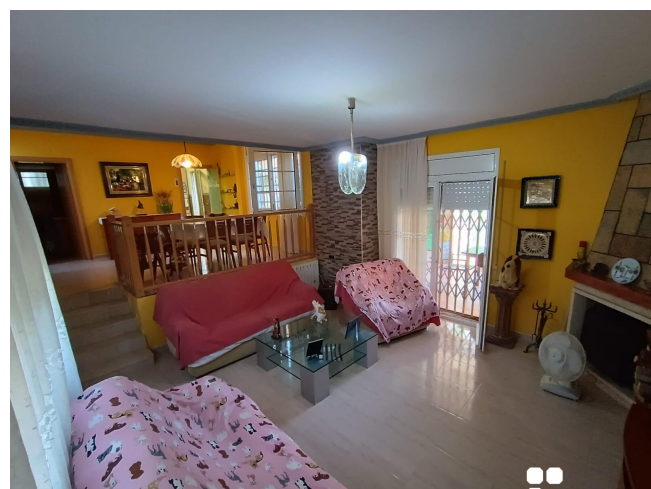

Casa independiente con porche en Segur de Calafell centro