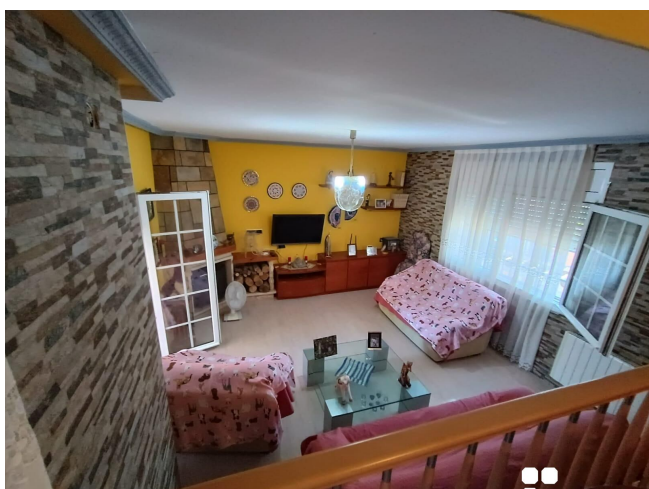

Casa independiente con porche en Segur de Calafell centro