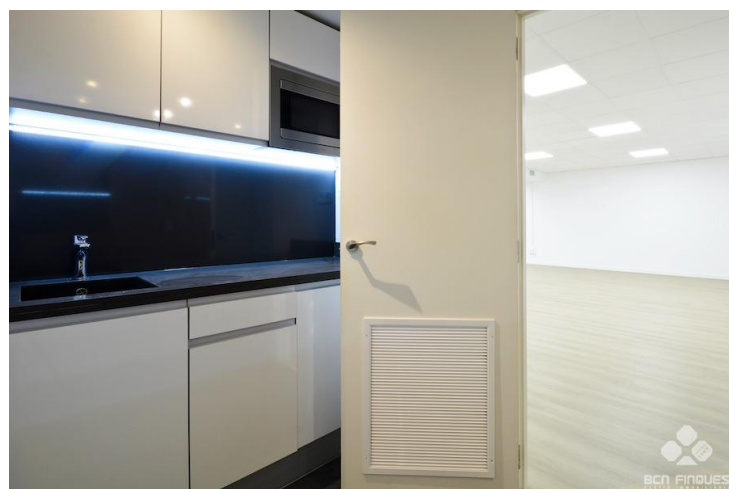

EN EDIFICIO EXCLUSIVO DE OFICINAS