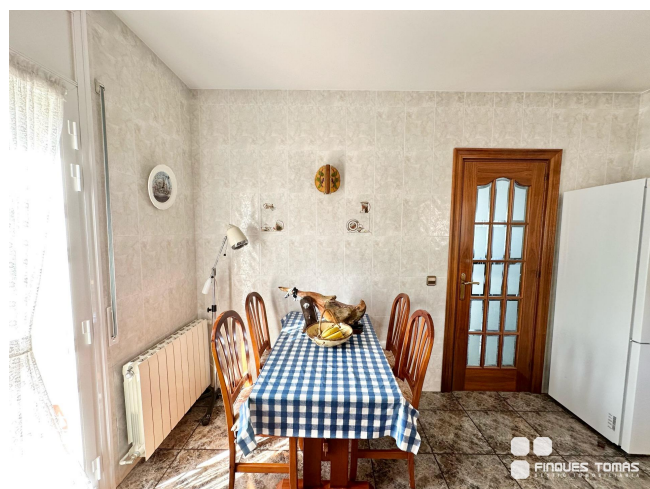

Chalet en Segur de Calafell