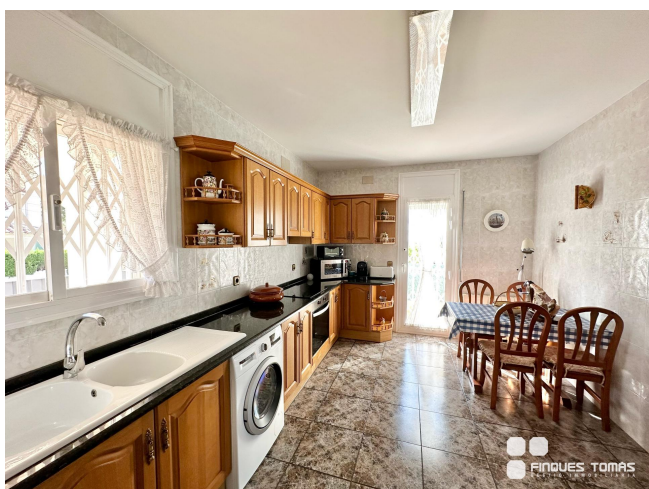

Chalet en Segur de Calafell