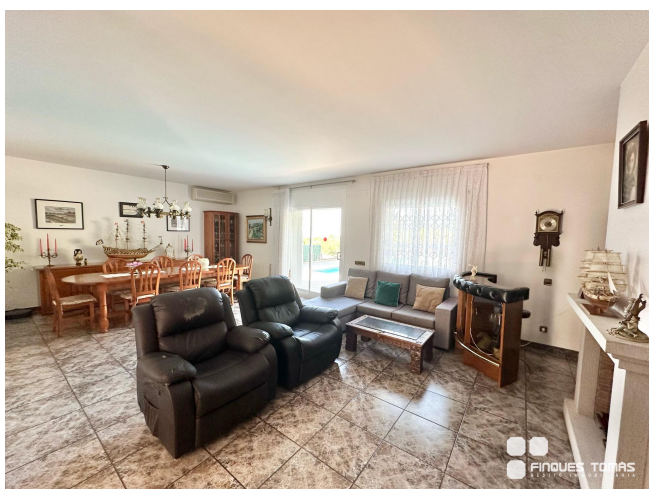

Chalet en Segur de Calafell