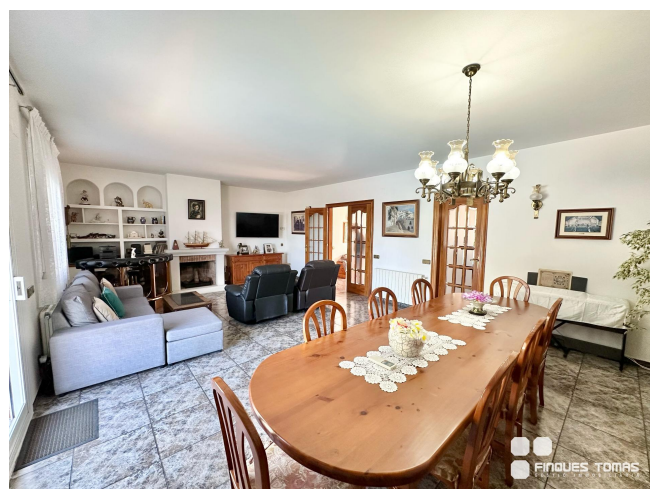

Chalet en Segur de Calafell