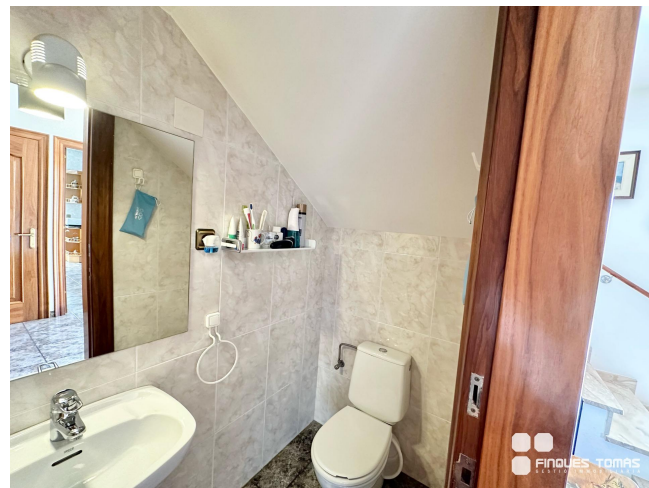

Chalet en Segur de Calafell