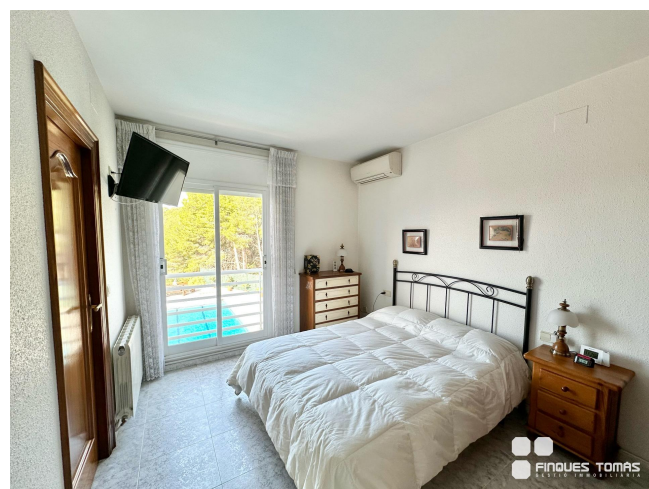

Chalet en Segur de Calafell