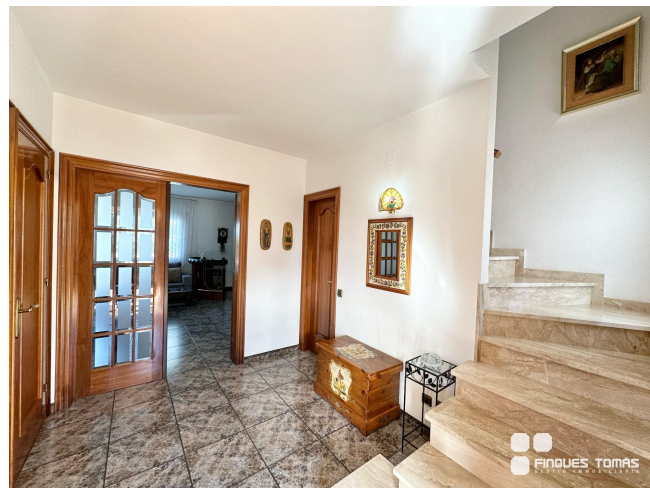

Chalet en Segur de Calafell