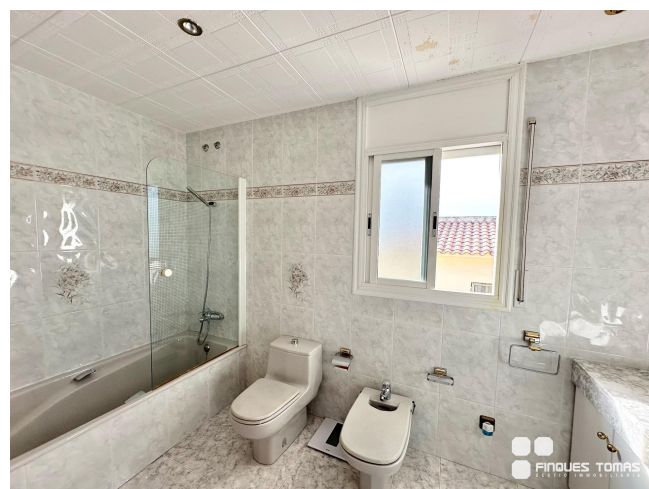

Chalet en Segur de Calafell