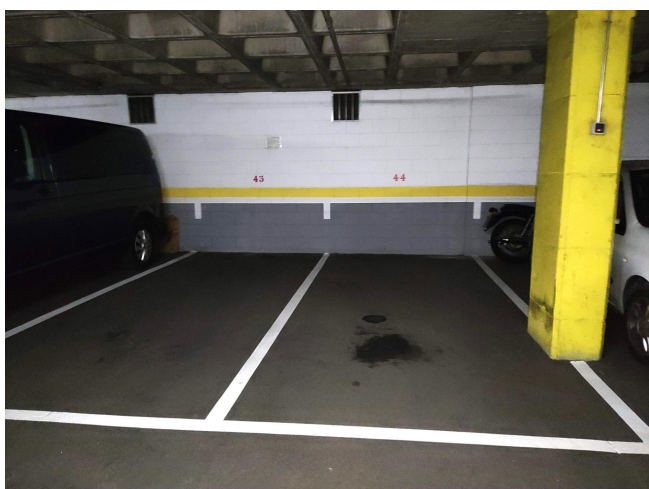

JUNTO PLAÇA MOLINA.