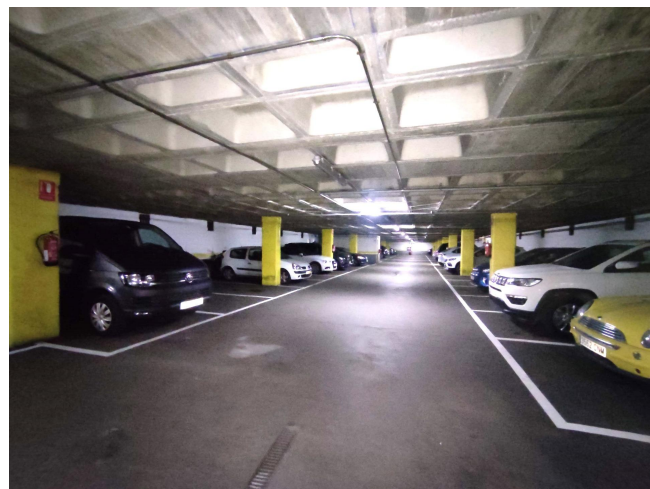

## JUNTO PLAÇA MOLINA.

**VENDA**  
**El Putxet i Farró - Barcelona**

**Preu: 30.000 €**

12.50m<sup>2</sup>  
CEE: **G**

PARQUING para coche grande ubicado en finca moderna, acondicionada con medidas de protección al fuego y ventilación (bocas de incendio, extintores, puerta electrónica ventilada). Sistema de entrada de reconocimiento de vehículo. Acceso peatonal individual y con ascensor ascensor. CALLES AMPLIAS DE FÁCIL ACCESO Y MANIOBRA. Medidas 5m x 2,20m.~Buena situación, en la calle Saragossa, entre las calles de Santjoanistes y Guillem Tell, y cercano a la Plaça Molina.~Será por cuenta de la parte compradora el ITP/IVA que se derive de la compra-venta.~~~

## JUNTO PLAÇA MOLINA.