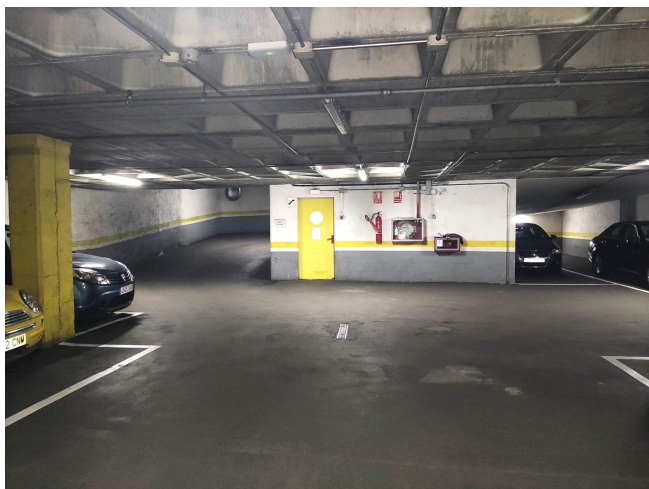

## JUNTO PLAÇA MOLINA.

**VENDA**  
**El Putxet i Farró - Barcelona**

**Preu: 30.000 €**

12.50m<sup>2</sup>  
CEE: **G**

PARQUING para coche grande ubicado en finca moderna, acondicionada con medidas de protección al fuego y ventilación (bocas de incendio, extintores, puerta electrónica ventilada). Sistema de entrada de reconocimiento de vehículo. Acceso peatonal individual y con ascensor ascensor. CALLES AMPLIAS DE FÁCIL ACCESO Y MANIOBRA. Medidas 5m x 2,20m.~Buena situación, en la calle Saragossa, entre las calles de Santjoanistes y Guillem Tell, y cercano a la Plaça Molina.~Será por cuenta de la parte compradora el ITP/IVA que se derive de la compra-venta.~~~

## JUNTO PLAÇA MOLINA.