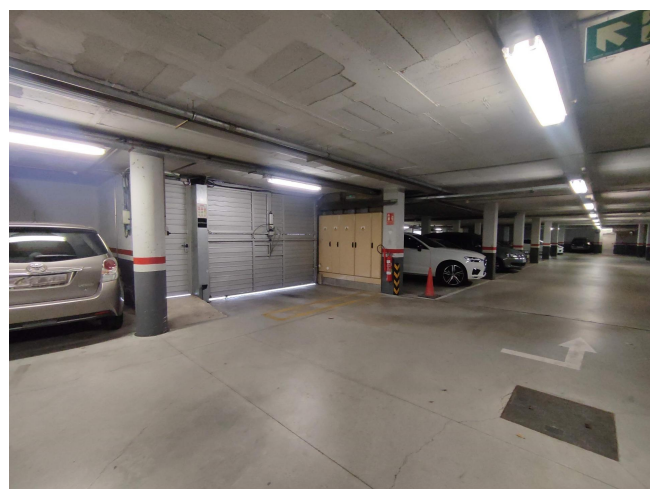

JUNTO VILA OLIMPICA