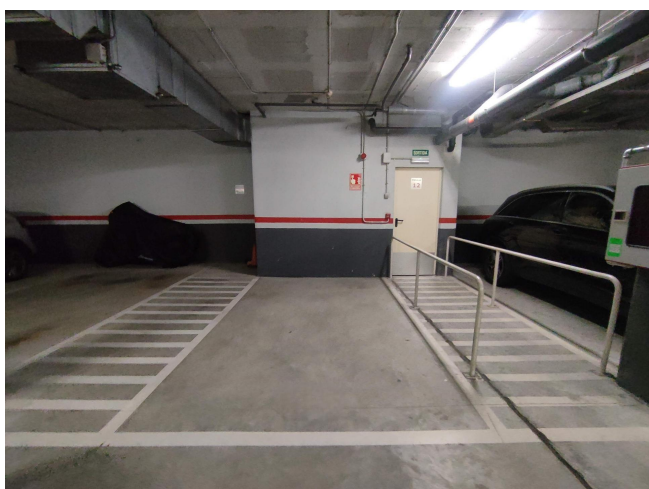

JUNTO VILA OLIMPICA