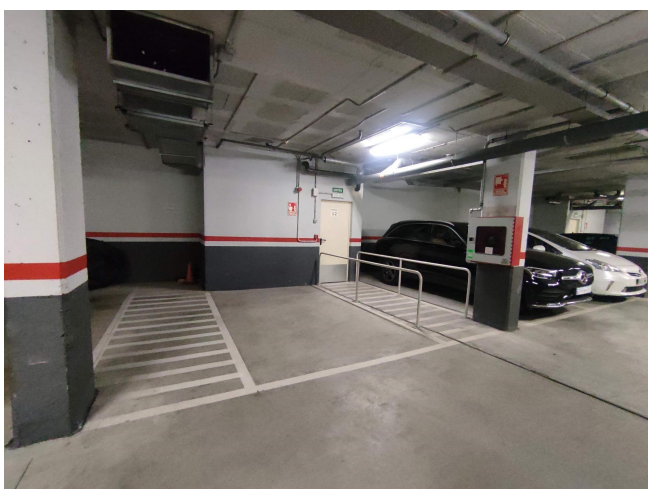

JUNTO VILA OLIMPICA