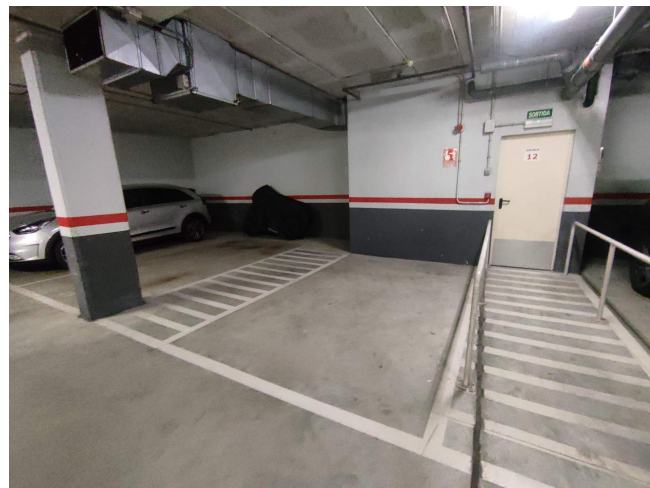

JUNTO VILA OLIMPICA