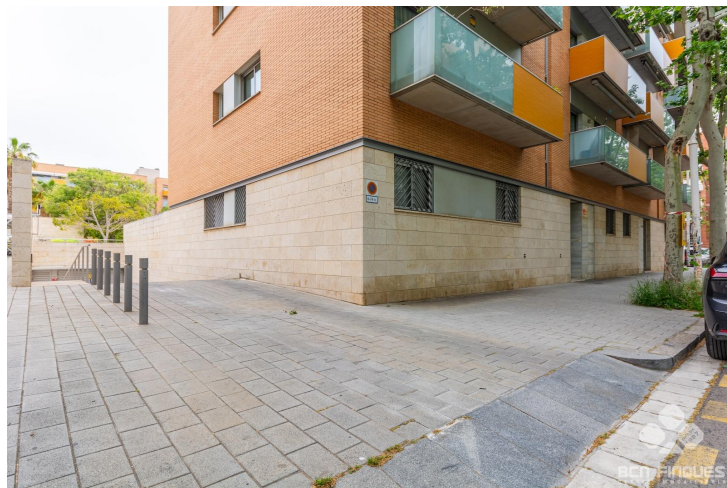

JUNTO VILA OLIMPICA