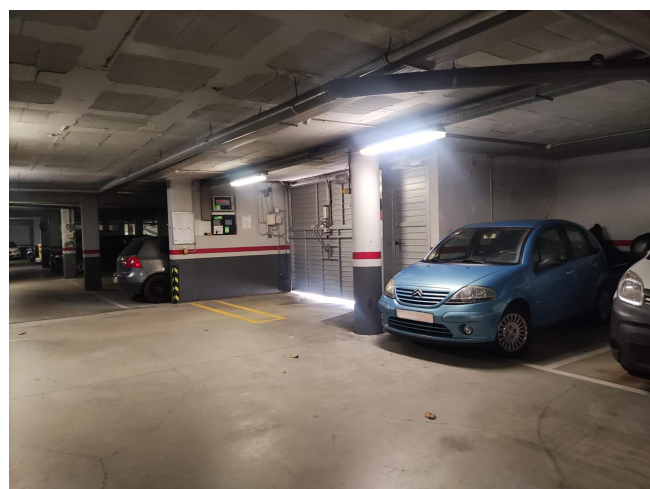

JUNTO VILA OLIMPICA