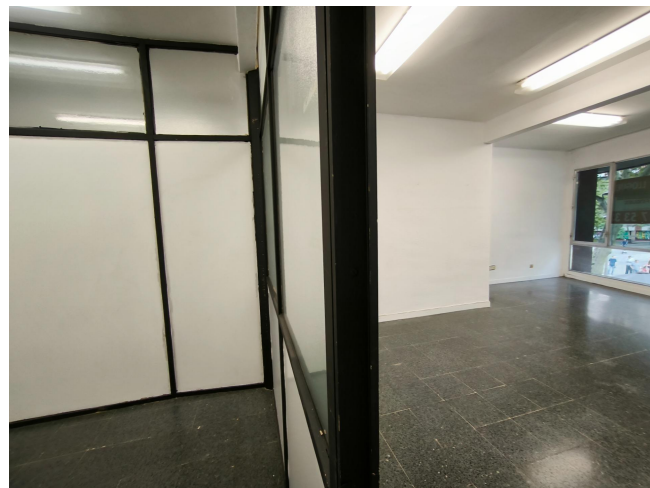

EN PLANTA ENTRESUELO CON GRAN FACHADA EXTERIOR