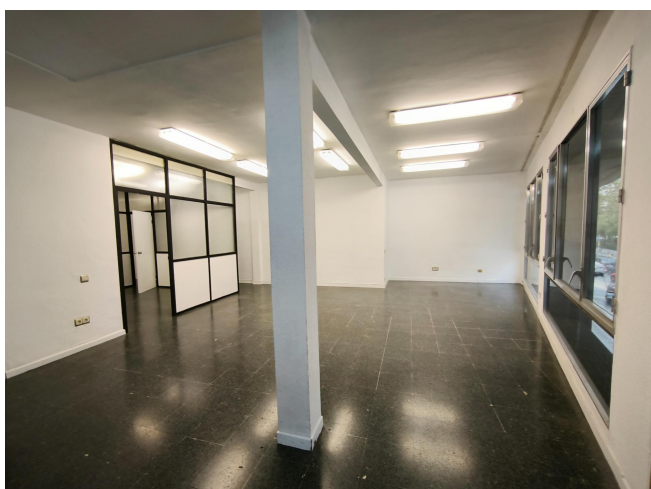

EN PLANTA ENTRESUELO CON GRAN FACHADA EXTERIOR