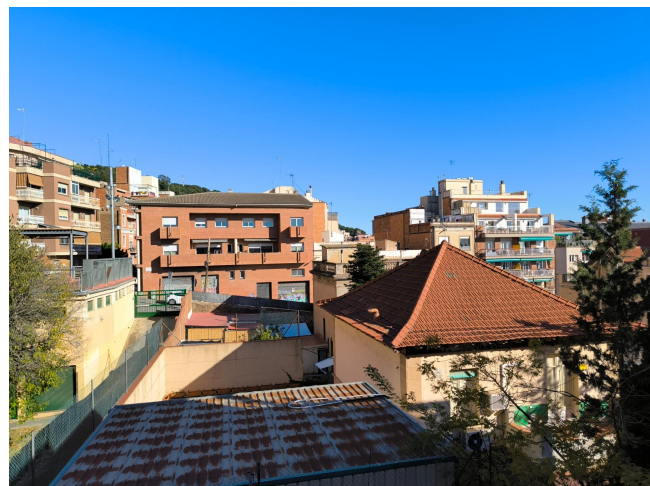

## PISO EXTERIOR JUNTO PLAÇA SANLLEHY

**VENDA**  
**Can Baro - Barcelona**

**Preu: 230.000 €**

67.00m<sup>2</sup> - 2 Habitacions  
CEE: **G**

Agradable piso en venta en la tranquila zona del Guinardó, cercano a la Plaça Sanllehy.~~Interiormente distribuido en:~~Amplio Comedor-Salón exterior.~~Bonita cocina reformada, equipada con encimera vitrocerámica, campana y columna con horno y microondas.~~1 Cuarto lavadero independiente.~~1 Habitación Principal exterior.~~1 Habitación individual exterior.~~1 Baño completo con ducha y mampara.~~Dispone de:~~Puerta de entrada de seguridad~Pavimento de gres~Carpintería exterior de aluminio e interior de madera~Sistema de calefacción mediante placas eléctricas~~Piso ubicado en una zona muy tranquila~~Será por cuenta del comprador el ITP/IVA que se genere de la compraventa.~~~~~

## PISO EXTERIOR JUNTO PLAÇA SANLLEHY