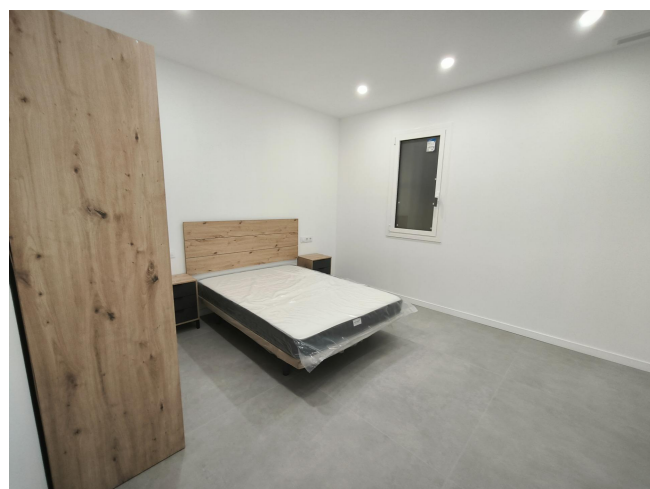

A ESTRENAR EN GRÀCIA, CON PARQUING