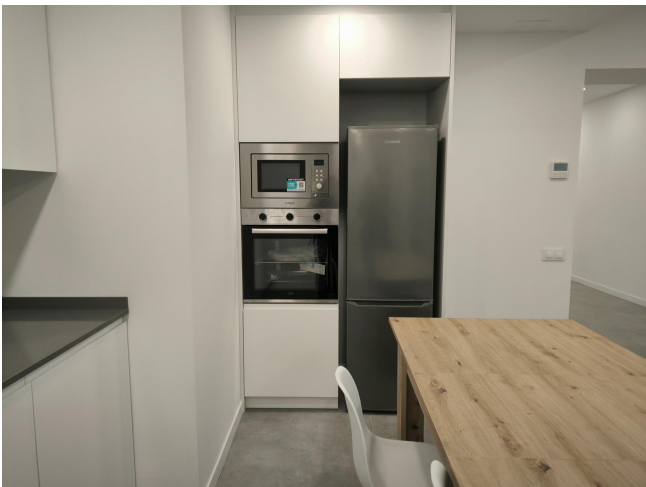

A ESTRENAR EN GRÀCIA, CON PARQUING