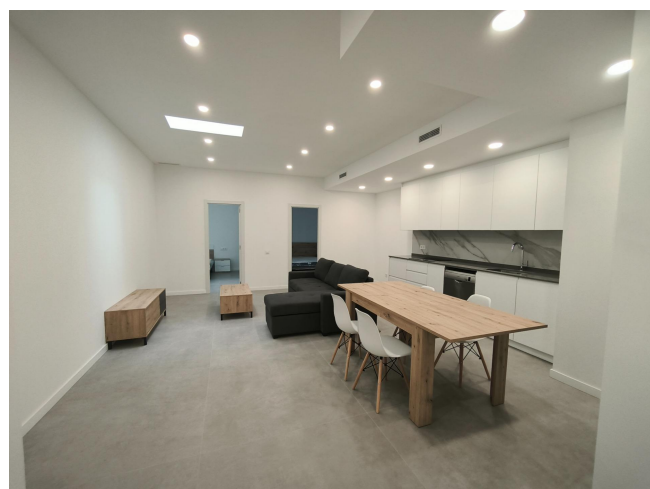

A ESTRENAR EN GRÀCIA, CON PARQUING