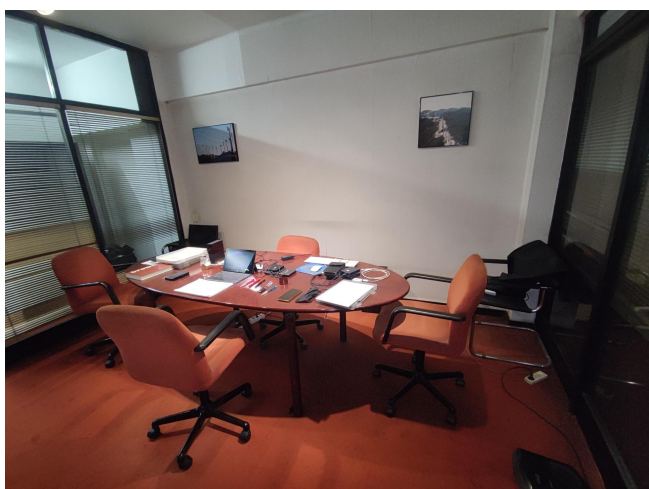

DESPACHO EXTERIOR, JUNTO PLAÇA LESSEPS