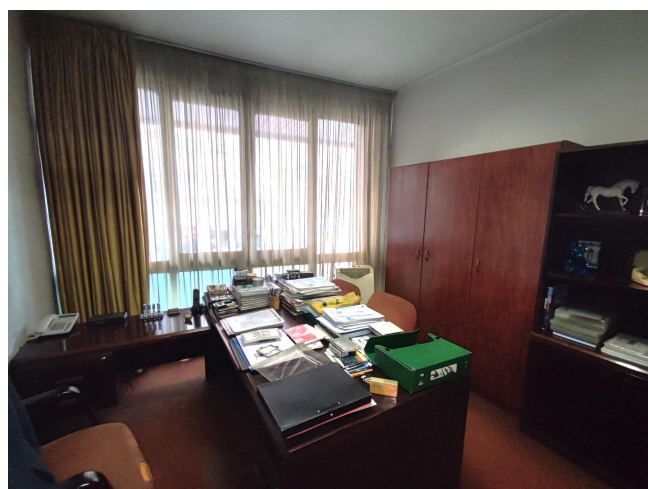

DESPACHO EXTERIOR, JUNTO PLAÇA LESSEPS