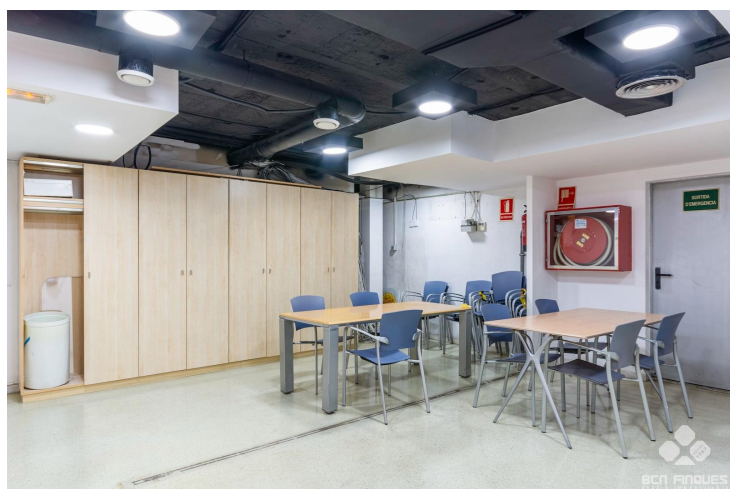

JUNTO HOSPITAL CLÍNIC