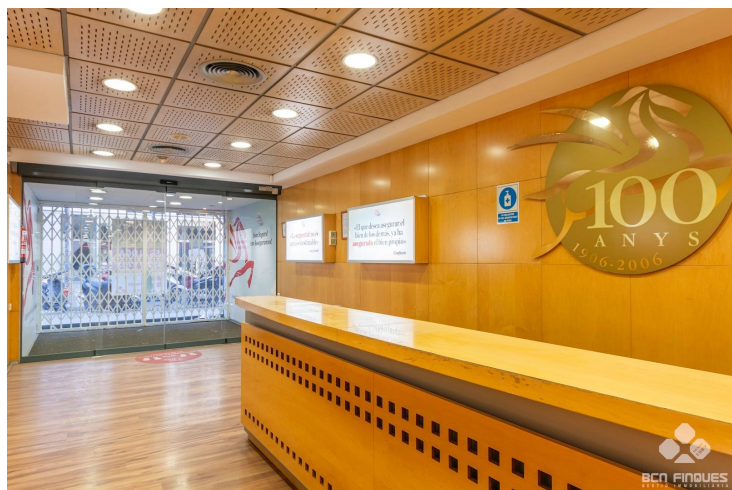

## JUNTO HOSPITAL CLÍNIC

**LLOGUER**  
**L'Antiga Esquerra de l'Eixample - Barcelona**

**Preu: 7.000 € / mes**

520.00m<sup>2</sup>

CEE: **E**

En el Eixample de Barcelona, entre las calles de Muntaner y Aribau, y cercano al Hospital Clínic, se ofrece amplio Local Comercial con una superficie de 500m todo en planta.~Interiormente se distribuye en:~ Amplia zona de recepción.~ Gran sala central totalmente diáfana con varios puestos de trabajo.~ 5 despachos independientes.~ Aseos para señoras y caballeros.~ Zona de cocina con amplio office.~Dispone de~Pavimento de parquet~Numerosas armarios a medida y archivos~Iluminación mediante fotos tipo downline empotrados en techos~Divisiones de las salas en cristal y madera~Cocina equipada~El local es exterior, con amplia fachada y acceso directo desde la calle.~Muy buena ubicación, con amplia oferta en servicios y comunicaciones en la zona.~Este arrendamiento está sujeto al IVA.~

## JUNTO HOSPITAL CLÍNIC