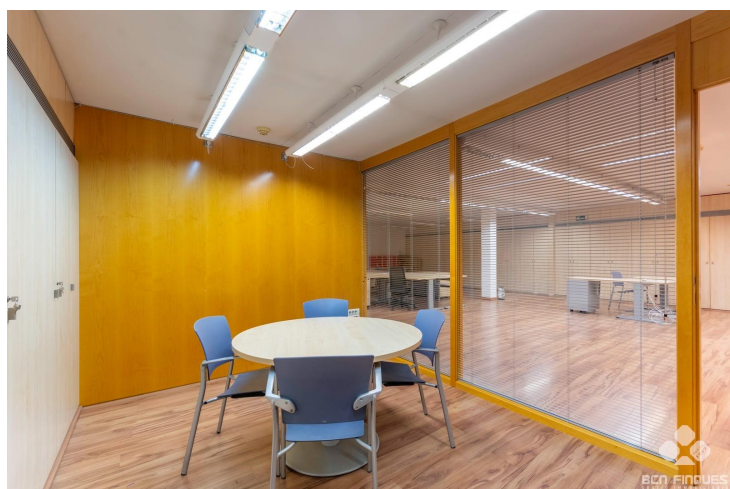

JUNTO HOSPITAL CLÍNIC