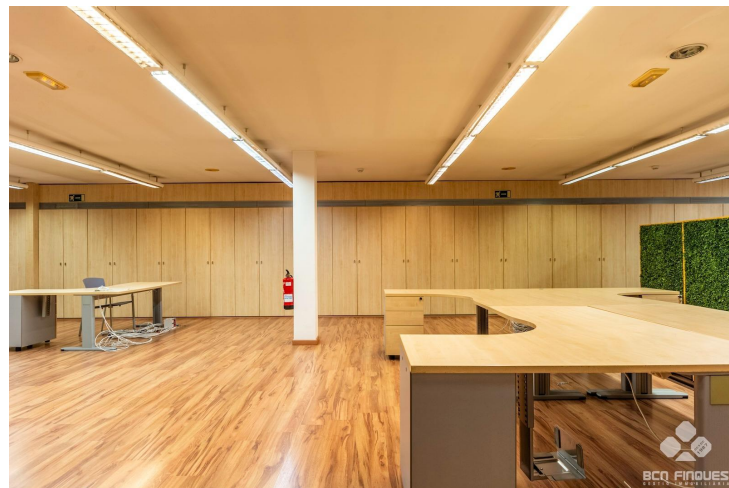

JUNTO HOSPITAL CLÍNIC