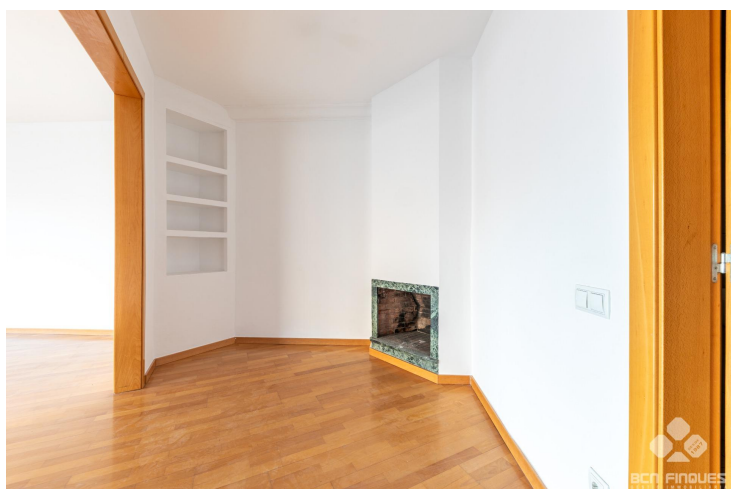

AV. JOSEP TARRADELLAS, JUNTO A PLAÇA DE FRANCESC MACIÀ