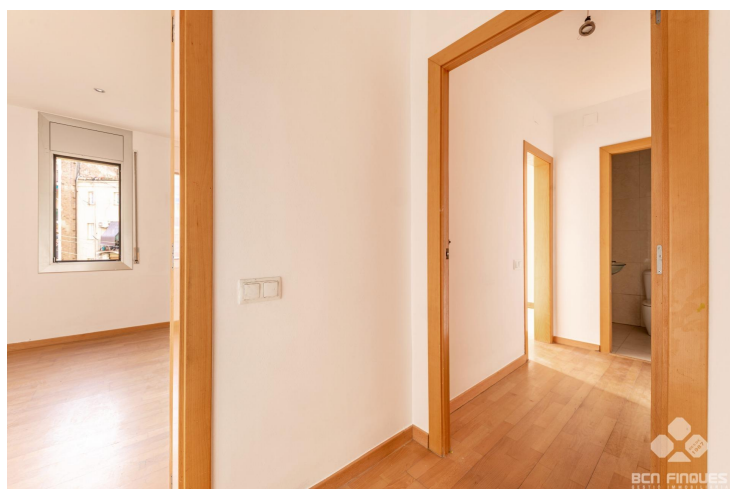

AV. JOSEP TARRADELLAS, JUNTO A PLAÇA DE FRANCESC MACIÀ