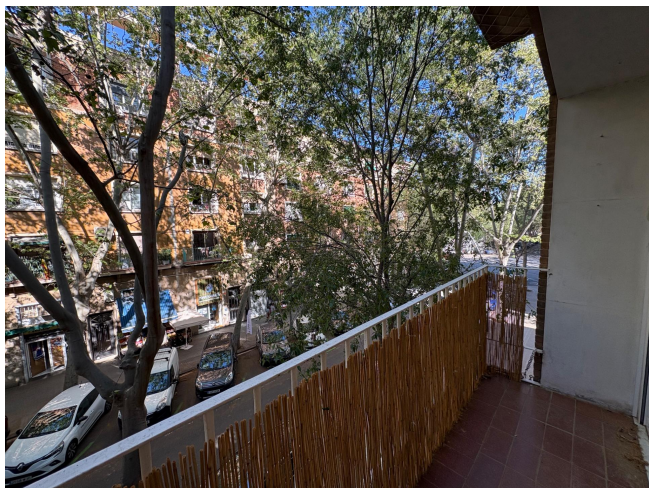

JUNTO RAMBLA DE GUIPÚSCOA-SANT MARTÍ