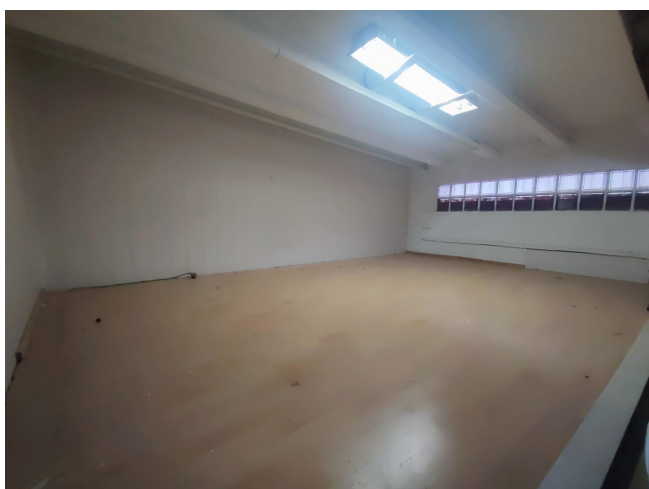

LOCAL COMERCIAL EN PLENO CENTRO DE LA VILA DE GRÀCIA